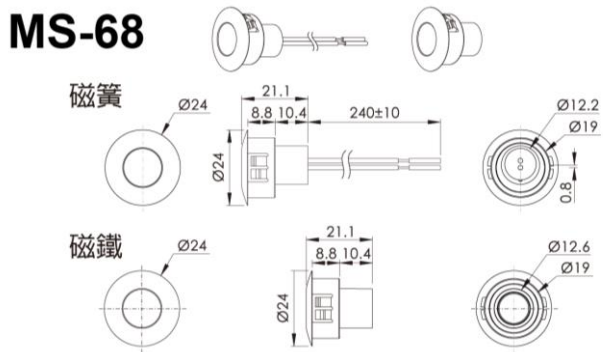

MS-68

防犯安全器材-磁簧開關

產品特色

- 露出/埋入型磁簧開關多種顏色和類型。
- 適用於各類住宅及豪宅。
- 獨家專有技術，感應距離更長、更寬、穩定性更佳。

產品規格

型號	MS-68
檢知距離	20mm
最大距離	30mm 以上
接點容量	NC. /NO. 30V AC/DC 0.1A max.(最大)
接點阻抗	0.2Ω以下
接點動作	磁鐵靠近, 開關接點: 短路 磁鐵移開, 開關接點: 開路
重量	18.7g

產品尺寸

※ 型錄規格若與實機不符，以實機為準。

※ 本公司保留修改此規格之權利，修改後不另行通知，實際內容請隨時來電查詢。