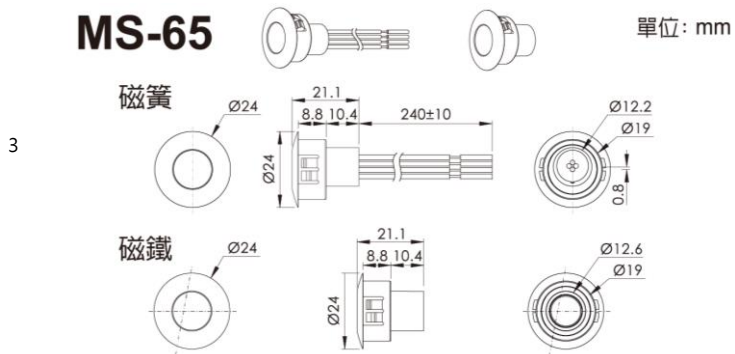

MS-65

防犯安全器材-磁簧開關

產品特色

- 露出/埋入型磁簧開關多種顏色和類型。
- 適用於各類住宅及豪宅。
- 獨家專有技術，感應距離更長、更寬、穩定性更佳。

產品規格

型號	MS-65
檢知距離	20mm
最大距離	30mm 以上
接點容量	NC. 30V AC/DC 0.1A max.(最大)
接點阻抗	0.2Ω以下
接點動作	磁鐵靠近, 開關接點: 短路 磁鐵移開, 開關接點: 開路
重量	20.7g

產品尺寸

※ 型錄規格若與實機不符, 以實機為準。

※ 本公司保留修改此規格之權利, 修改後不另行通知, 實際內容請隨時來電查詢。