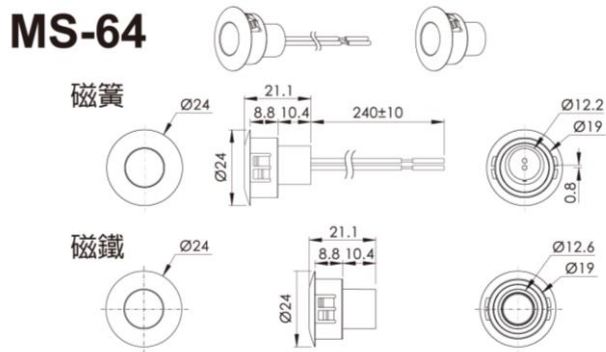

MS-64

防犯安全器材-磁簧開關

產品特色

- 露出/埋入型磁簧開關多種顏色和類型。
- 適用於各類住宅及豪宅。
- 獨家專有技術，感應距離更長、更寬、穩定性更佳。

產品規格

型號	MS-64
檢知距離	10mm
最大距離	15mm 以上
接點容量	NC. 30V AC/DC 0.1A max.(最大)
接點阻抗	0.2Ω以下
接點動作	磁鐵靠近, 開關接點: 短路 磁鐵移開, 開關接點: 開路
重量	18.7g

產品尺寸

※ 型錄規格若與實機不符，以實機為準。

※ 本公司保留修改此規格之權利，修改後不另行通知，實際內容請隨時來電查詢。