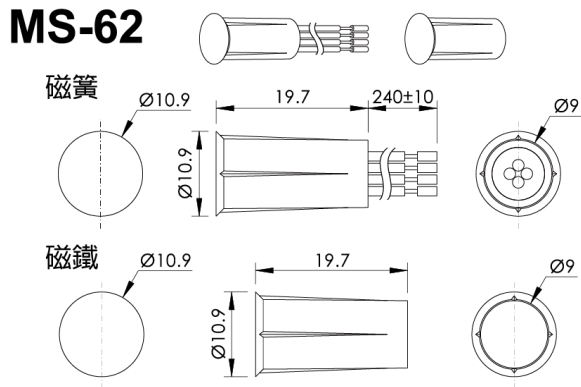

MS-62

防犯安全器材-磁簧開關

產品特色

- 露出/埋入型磁簧開關多種顏色和類型。
- 適用於各類住宅及豪宅。
- 獨家專有技術，感應距離更長、更寬、穩定性更佳。

產品規格

型號	MS-62
檢知距離	10mm
最大距離	15mm 以上
接點容量	NC. 30V AC/DC 0.1A max.(最大)
接點阻抗	0.2Ω以下
接點動作	磁鐵靠近, 開關接點: 短路 磁鐵移開, 開關接點: 開路
重量	8.9g

產品尺寸

※ 型錄規格若與實機不符，以實機為準。

※ 本公司保留修改此規格之權利，修改後不另行通知，實際內容請隨時來電查詢。