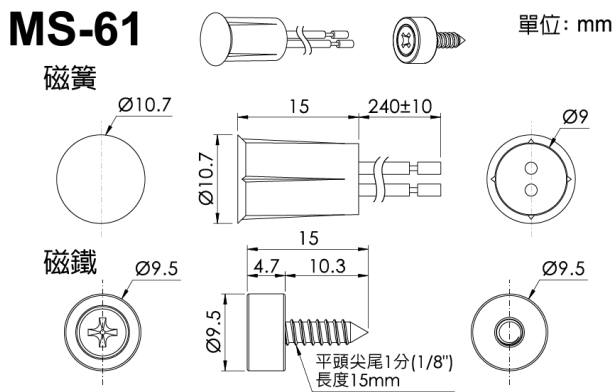

## MS-61

防犯安全器材-磁簧開關

## 產品規格

型號	MS-61
檢知距離	10mm
最大距離	15mm 以上
接點容量	NC. 30V AC/DC 0.1A max.(最大)
接點阻抗	0.2Ω以下
接點動作	磁鐵靠近, 開關接點: 短路 磁鐵移開, 開關接點: 開路
重量	5.8g

## 產品尺寸

※ 型錄規格若與實機不符，以實機為準。

※ 本公司保留修改此規格之權利，修改後不另行通知，實際內容請隨時來電查詢。