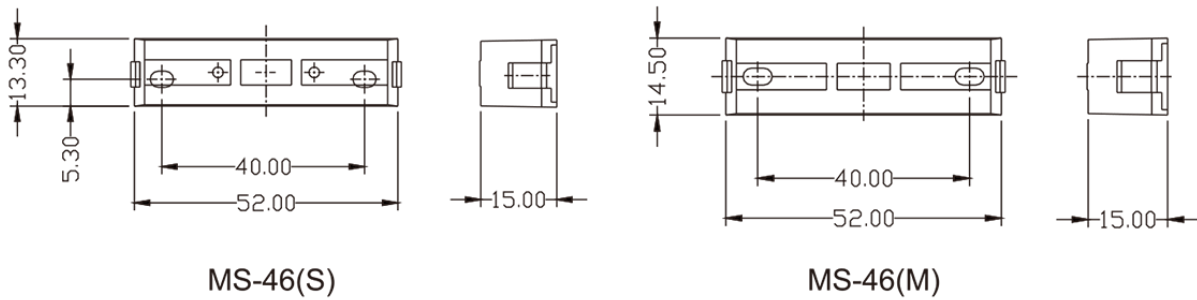

MS-46

防犯安全器材-磁簧開關

MS-46B/MS-46G/MS-46W

產品特色

- 露出/埋入型磁簧開關多種顏色和類型。
- 適用於各類住宅及豪宅。
- 獨家專有技術，感應距離更長、更寬、穩定性更佳。

產品規格

型號	MS-46
檢知距離	15mm
最大距離	25mm
接點容量	NC. 30V AC/DC 0.1A max.(最大)
接點阻抗	0.2Ω以下
接點動作	磁鐵靠近, 開關接點: 短路 磁鐵移開, 開關接點: 開路
重量	22g

產品尺寸

MS-46

單位: mm

MS-46(S)

MS-46(M)

※ 型錄規格若與實機不符，以實機為準。

※ 本公司保留修改此規格之權利，修改後不另行通知，實際內容請隨時來電查詢。