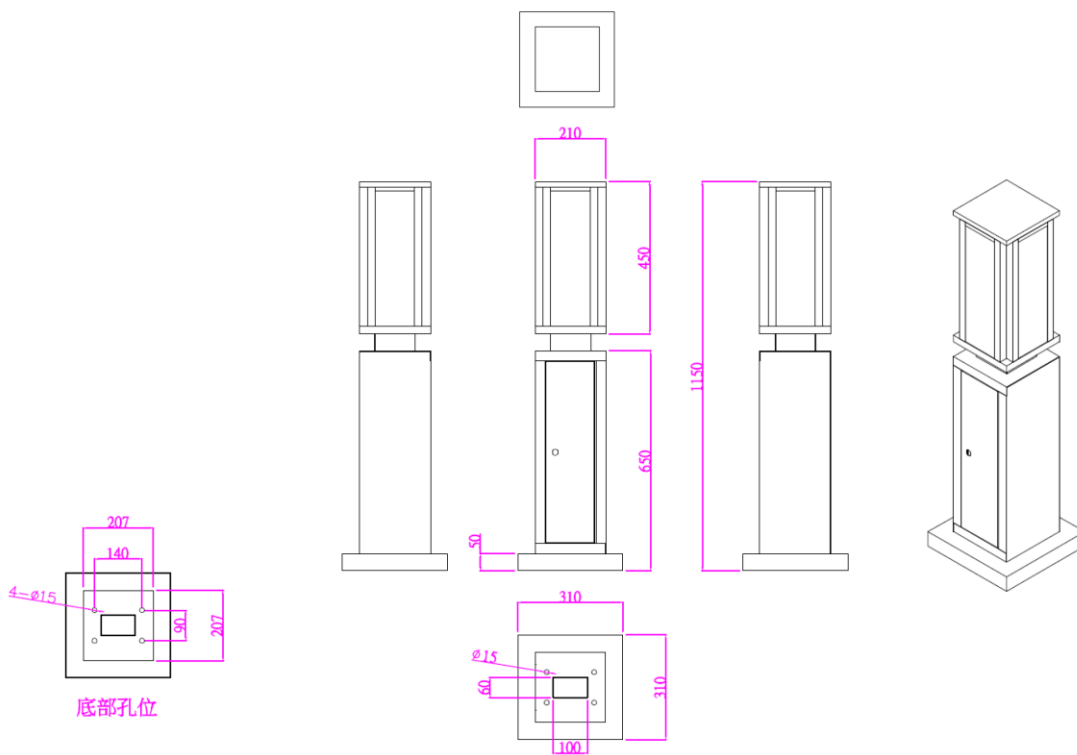

CTC-NS-707

立柱式紅綠燈

304 耐候性不鏽鋼材質

產品特色

- 設置於停車場出入口,平時綠色 LED 燈常亮,代表車道可以通行;當車道有車接近時,紅色 LED 燈閃爍,提醒出入車輛、行人注意。適用於學校、機關、住宅出入口。
- 高亮度 LED 組成,模組化設計。
- 304 不鏽鋼材質,耐候性高。
- 四面燈箱,無安裝限制。
- 可與進出柵欄做訊號連動。
- 可當庭園造景。

產品規格

型號	CTC-NS-707
材質	304 耐候性不鏽鋼
尺寸	210* 210* 1150mm
電源	AC90~264V
應用情境	適用於校園、企業機關單位、公家機關單位、私宅出入口

產品尺寸

※ 型錄規格若與實機不符，以實機為準。

※ 本公司保留修改此規格之權利，修改後不另行通知，實際內容請隨時來電查詢。