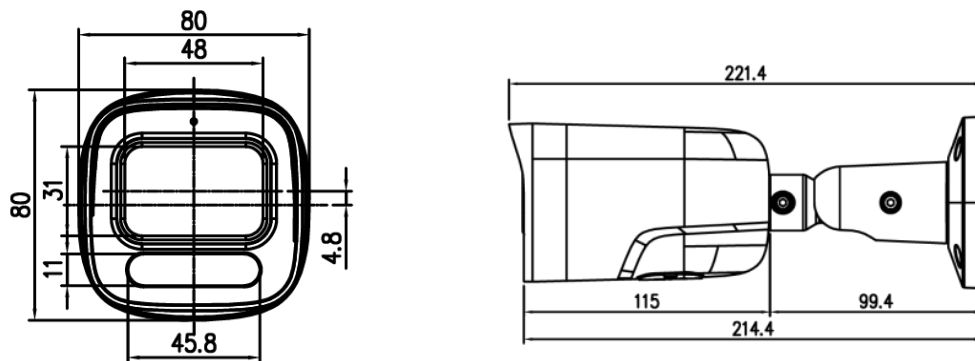

型號	CTC-IP2236WI
ONVIF	支援 Profile S
紅外燈	2 顆高效能 IR LED,感光距離約 20 米
聲音	支援 G.711 A/u law 格式
壓縮格式	H.265/HEVC main profile, H.264 main 及 high profile, Motion JPEG 編碼
帳號管理	支援管理者、操作者、一般瀏覽者等不同層級存取網路攝影機
隱私遮罩	關 / 開 (4 區塊)
畫質調整	銳利度·飽和度·對比度·明亮度·色相·水平翻轉·垂直翻轉
事件偵測	支援動態偵測、警報輸入與輸出。動態偵測具備四個區域設置·靈敏度可調。 警報輸入可外接偵測裝置觸發
日期時間	支援 NTP、與電腦同步或是自訂時間。亦支援不同時區時間設置
白平衡	自動、手動、陰天、夜間等場景切換。
防閃爍	NTSC(60Hz), PAL(50Hz)
智能報警	移動偵測
電源	DC12V
工作溫度濕度	工作溫度-10°C~+55 °C·工作濕度 10%~90%

尺寸圖

※ 型錄規格若與實機不符·以實機為準。

※ 本公司保留修改此規格之權利·修改後不另行通知·實際內容請隨時來電查詢。