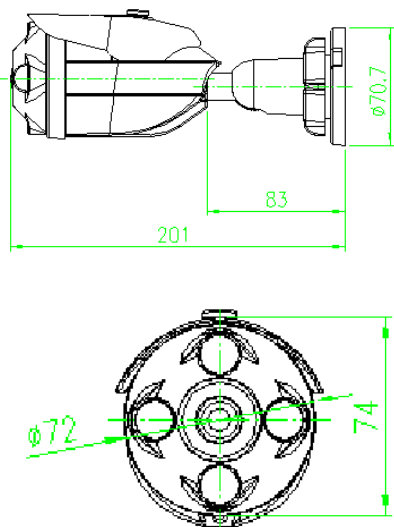

# CTC-AH3548H

500 萬 室外全景式紅外線彩色攝影機 (無聲音)

<p><b>規格</b></p> <ul style="list-style-type: none"> <li>● 採用高性能1/2.5" 500萬低感度 CMOS圖像感測器·圖像清晰度高</li> <li>● 大角度水平視角160度, 可以達到影像全方位監控無死角</li> <li>● 具電子快門, 背光處理, 影像增益補償及自動白平衡功能。</li> <li>● 內建4顆高效能IR LED。</li> <li>● 全新設計鏡頭跟LED採用結構光源阻斷設計法, 可以完全阻絕紅外線啟動時光線折射至鏡頭而產生LED光點或光暈現象。</li> <li>● 攝影機外殼設計防拆防盜結構設計</li> <li>● 紅外線啟動跟連動ICR濾光片切換功能·實現晝夜監控。</li> </ul>	<p>型號</p> <p>CMOS 感應器</p> <p>影像處理器</p> <p>影像圖素</p> <p>系統</p> <p>日夜功能</p> <p>增益控制</p> <p>曝光模式</p> <p>曝光模式</p> <p>影像標準</p> <p>影像幀率</p> <p>水平視角</p> <p>影像降噪</p> <p>圖像翻轉</p> <p>圖像調節</p> <p>鏡頭</p> <p>OSD 調整</p> <p>信號雜訊比</p> <p>逆光處理</p> <p>紅外線燈</p> <p>工作環境</p> <p>電源</p>	<p>CTC-AH3548H</p> <p>晶相 K05</p> <p>Techpoint TP3825</p> <p>2560 ( H ) x 1920 ( V )</p> <p>NTSC/PAL 可切換</p> <p>內建 IR-CUT 機械切換</p> <p>手動/自動</p> <p>自動</p> <p>手動/自動 ( 區間可調 · 1,1/60~1/50000 秒 )</p> <p>AHD/TVI@5MP AHD/TVI/CVI@4MP CVBS</p> <p>2560x1920 @20fps / 2560x1920 @12.5fps</p> <p>160 度</p> <p>3D/2D 降噪</p> <p>支援影像上/下/左/右翻轉</p> <p>可以進行亮度、對比度等參數調節</p> <p>1.8mm 鏡頭 5 百萬專用魚眼鏡頭</p> <p>具自動白平衡,增益控制,光圈控制</p> <p>48Db (自動增益控制: 關)</p> <p>數位寬動態/逆光處理</p> <p>內建 4 顆高效能 IR LED, 光二極體控制可依環境照度需求調整 開關 LED</p> <p>工作溫度 -10°C~+55°C · 工作濕度 10%~90%</p> <p>DC12V/500mA</p>
---	---	---

## 尺寸圖

※ 型錄規格若與實機不符·以實機為準。

※ 本公司保留修改此規格之權利·修改後不另行通知·實際內容請隨時來電查詢。