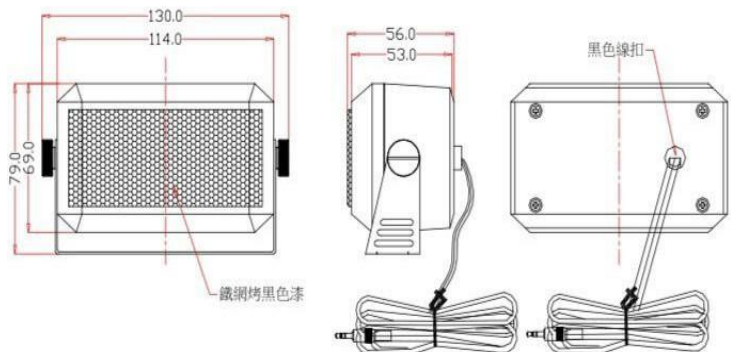

### 產品規格

型號 | DOS-002-M 來客報知器

- 6 首音樂可選擇/音量可調整
- 觸發接點有高/低靈敏度可調
- 觸發接點有 NO/NC 可選擇,注意 NC 為磁簧性質專用,其他如對照式紅外線等,請選擇 NO 觸發
- 觸發後可選單次撥放/持續播放
- 電源 DC12V / 1A
- 103\*61.2\*28.5mm Made In Taiwan

### 選配 CB-10 掛壁音箱

8Ω 10W 喇叭  
線長 5 米  
Made In Taiwan

※ 型錄規格若與實機不符,以實機為準。

※ 本公司保留修改此規格之權利,修改後不另行通知,實際內容請隨時來電查詢。