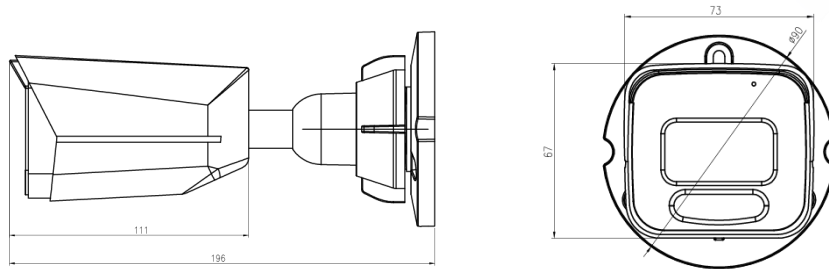

尺寸圖

※ 型錄規格若與實機不符，以實機為準。

※ 本公司保留修改此規格之權利，修改後不另行通知，實際內容請隨時來電查詢。