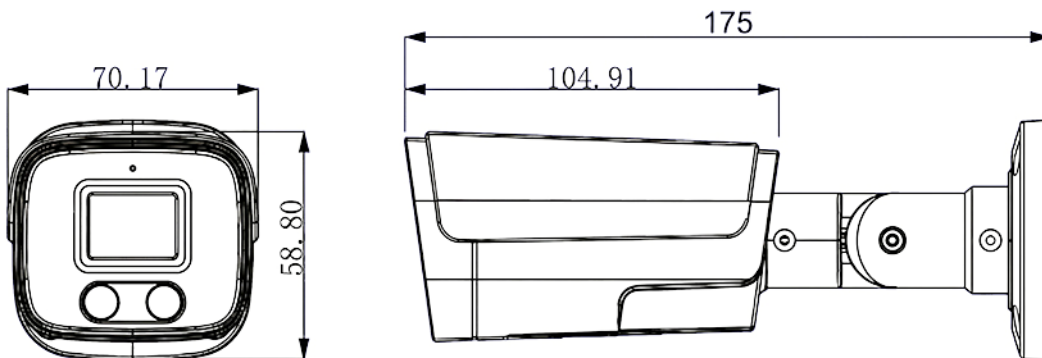

CPC210SC

4MP

H.265

內建麥克風

PoE

H.265 四百萬畫素紅外線槍型網路攝影機

● 產品特色

- 支援 ONVIF · 讓系統整合更輕鬆
- 支援 POE (Power-over-Ethernet) 功能 · 無需另外插電源線供電
- 內建麥克風直接現場錄音
- 紅外線投射距離最遠可達 30 公尺
- 遠端監控
 - 相容 Microsoft Edge 與 Google Chrome 網頁瀏覽器

● 產品尺寸

尺寸公差: ± 5mm

● 產品規格

■ 裝置

影像元件	1/3" CMOS	
最大解析度	2560 x 1440	
鏡頭	f3.6 mm / F1.6	
鏡頭視角	99° (對角)	
最低照度	0.01 Lux (IR LED 燈關閉), 0 Lux (IR LED 燈開啟)	
快門速度	自動, 1/25s ~ 1/100000s	
IR LED 燈	2 顆	
IR 投射距離	最遠 30 公尺	
日夜模式	支援	
RTC 對時	支援	

■ 影像

壓縮格式	H265 / H.264	
影像解析度	主串流	2560 x 1440 / 2048 x 1536 / 1920 x 1080 / 1280 x 720 / 704 x 480 / 352 x 240
	子串流	704 x 480 / 352 x 240
影像張樹	4MP @ 30FPS	
影像串流數	2	
位元速率控制	512Kbps – 4096Kbps、VBR/CBR	
彩色 / 黑白切換	自動 / 白天 / 夜間	
影像旋轉	水平旋轉 / 垂直旋轉	
隱私遮罩	支援	
攝影機標題	可設定位置 / 支援文字輸入 (英文 & 中文字元)	