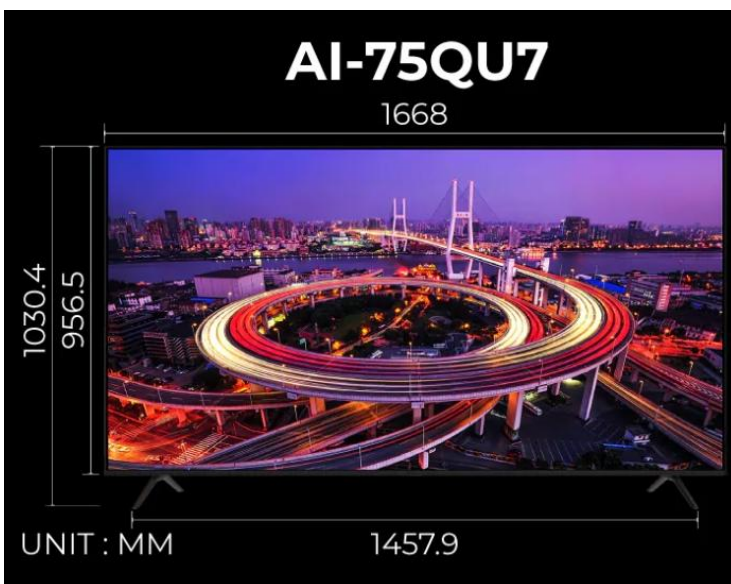

產品規格

型號	AI-75QU7
揚聲器	10W × 2
總額定消耗電功率	250W
待機消耗功率	≤0.5W
機身含底座尺寸 (mm)	1668.04 × 339.53 × 1016.36
機身不含底座尺寸 (mm)	1668.04 × 87.6 × 956.5
機身含底座重量 (kg)	20.3
機身不含底座重量 (kg)	19.8
壁掛孔	300 × 300 (M6)
配件	遙控器、電池、說明書、保證書、底座、螺絲組
國際條碼	4711033412918

※ 型錄規格若與實機不符，以實機為準。

※ 本公司保留修改此規格之權利，修改後不另行通知，實際內容請隨時來電查詢。