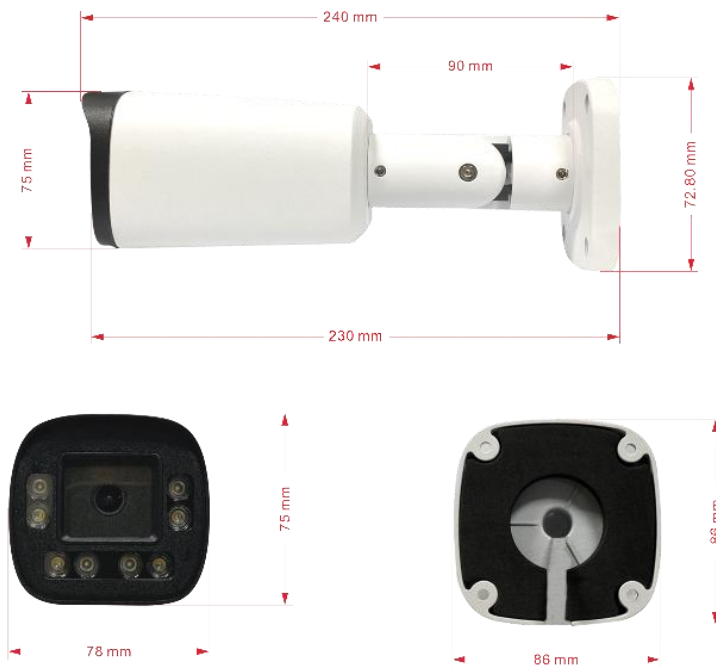

CTC-IP8581WE-A

Smart H.264/H.265 5百萬黑光網路攝影機

產品特色

- 1/1.8" 5百萬像素 SC451AI CMOS 晶片
- 支援數位寬動態功能、2D/3D 數位降噪
- H.265+/H.265(兼容 H.264)畫面壓縮技術,超低碼率,高清畫質
- 支援 RTSP & ONVIF 17.06 協議,可接入第三方後端/平台,支援手機監控
- 支援使用者身份驗證必視訊資料加密
- 支援人形、車輛、非機動車移動偵測·自定義區域
- 防水防塵、防護等級 IP66

產品規格

型號	CTC-IP8581WE-A
攝影機	
影像感應器	1/1.8 "SC451AI CMOS
解析度	5MP/2880(H) X 1620(V)
最低照度	0.001 Lux@F1.2(自動增益:開)
快門時間	1/10 秒至 1/10000 秒·快門閾值)
鏡頭	F1.0/4mm 固定焦距
日&夜	自動/彩色/黑白/定時
視頻處理	H.265+/H.265/H.264 視頻編碼
WDR(寬動態範圍)	數位 WDR
圖像	
儲存	支援 micro SD 卡槽,記憶卡最高至 128G (PS 選購)
網路協議	HTTP/RTSP/DHCP/NTP, etc
日夜模式	自動/彩色/黑白/定時
寬動態	支援
AI 功能	人形檢測
介面	
影像輸出	主碼流: 20FPS@5mp(2880*1620),25fps@(2688*1520) · 30fps@(2304*1296)/1080P/720P
	副碼流: 30fps@VGA(640*480)/CIF@30fps
音頻	內置麥克風

產品規格

一般	
運作條件	-30°C 至 60°C ,濕度: 10%RH / 90%RH
電源	DC12 V / POE
防護等級	IP66
材質	鋁合金
紅外範圍	8 陣列 LED,距離 20-35m
尺寸	86 X 86 X 240mm

尺寸圖

※ 型錄規格若與實機不符，以實機為準。

※ 本公司保留修改此規格之權利，修改後不另行通知，實際內容請隨時來電查詢。