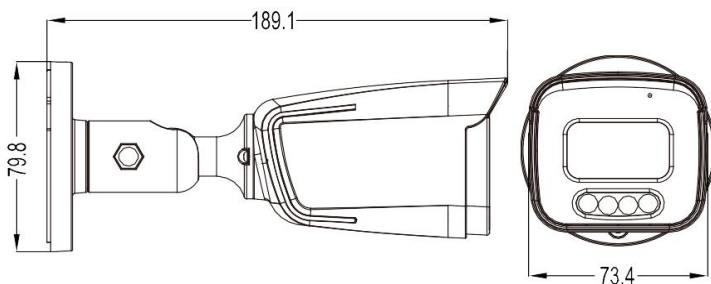

影像

隱私遮罩	支援
文字覆蓋	支援
攝影機標題	可設定位置和字型 / 支援文字輸入 (英文 & 中文字元)

聲音

內建麥克風	支援
編碼	G.711-u / G.711-a

警報與事件

偵測模式	位移偵測
偵測時段排程	支援
位移偵測區域	1x1、2x2、3x2、3x3、4x3、4x4、8x8、16x16、20x15

網路

LAN 埠	RJ45 插頭 x 1 / 4KV 防雷擊
LAN 速度	100Mbps Based-T Ethernet
支援的通訊協定	HTTP / RTSP / FTP / SMTP / DHCP / NTP / TCP/IP
ONVIF 相容	支援 (Profile S)
支援同時線上人數	6

遠端監控

- (1) Microsoft Edge & Google Chrome 網頁瀏覽器
- (2) CMS Lite 32 路中控系統 (僅適用Windows 作業系統)
- (3) EagleEyes 手機APP (僅適用iOS 與 Android 手機與平板裝置)

其他

EaZy Networking	支援
網頁介面支援語言	英文、繁體中文、日文
工作溫度	-30°C ~ 60°C
工作溼度	10%-90%RH
POE	IEEE 802.3af
電源輸入 (±10%)	PoE / DC12V
耗電量 (±10%)	< 8 W
外殼	IP67
選購配件 / 防水盒	AVA156-WHKT / AVM552C-HBKT
網頁瀏覽最低規格要求	<ul style="list-style-type: none"> ● Intel core i3 或更新版本，或者同等級的AMD ● 2GB RAM ● AGP 圖形介面卡、Direct Draw、32MB RAM ● Windows 10、Windows 8、Windows 7、DirectX 9.0 或更新版本 ● Microsoft Edge & Google Chrome

尺寸公差：± 5mm

※ 型錄規格若與實機不符，以實機為準。

※ 本公司保留修改此規格之權利，修改後不另行通知，實際內容請隨時來電查詢。