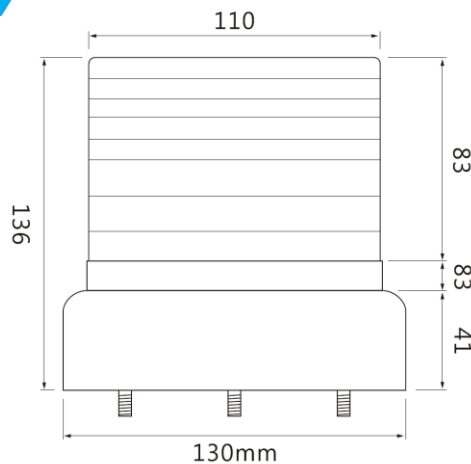

LD-99

中型 LED 旋轉警示燈含喇叭車道控制

產品規格

型號	LD-99 (LD-99Y13 、 LD-99R13 、 LD-99B13)		
使用電源	DC12V	AC110V	AC220V
消耗功率	1.3W	1.3W	1.5W
線材顏色	紅+黑-	白 黑	白 紅
旋轉速度	約 60~80 轉/分		
警報音量	65db 30cm		
LED 數量	紅 40 黃 24 藍 24 綠 24(只)		

尺寸圖

※ 型錄規格若與實機不符，以實機為準。

※ 本公司保留修改此規格之權利，修改後不另行通知，實際內容請隨時來電查詢。