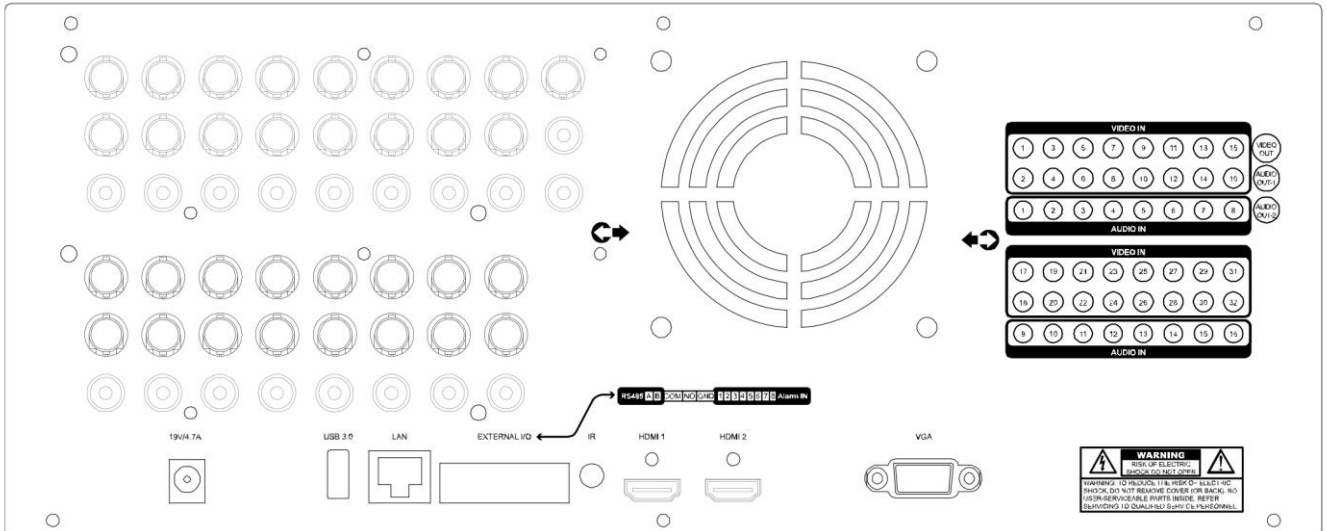

產品尺寸

※ 型錄規格若與實機不符，以實機為準。

※ 本公司保留修改此規格之權利，修改後不另行通知，實際內容請隨時來電查詢。