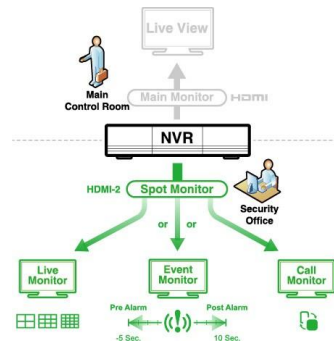

### 影像輸入

- \* 32 個頻道可支援 IP / TVI / CVI / Analog HD / 960H 影像輸入, IP 之頻道可達 4 路
- \* 所有頻道皆可使用 1080P 之即時錄影

### 影像推播&狀態推播-使用 EagleEyes App 來傳遞事件通知

- \* 當事件觸發時,影像推播功能能夠傳送即時通知到已連接至 DVR 之專制
- \* 狀態推播能夠傳送即時通知當影像遺失或硬碟移除等等

### 支援次螢幕

- \* 主螢幕利用 HDMI 輸出,可以指定一個次螢幕來顯示即時畫面,提醒螢幕或事件螢幕

### 智能影像分析

- \* 智慧 TVI DVR 可以支援 IVS (智慧影像系統),能夠去建立虛擬偵測線來統計人數,虛擬圍籬和單方向通過