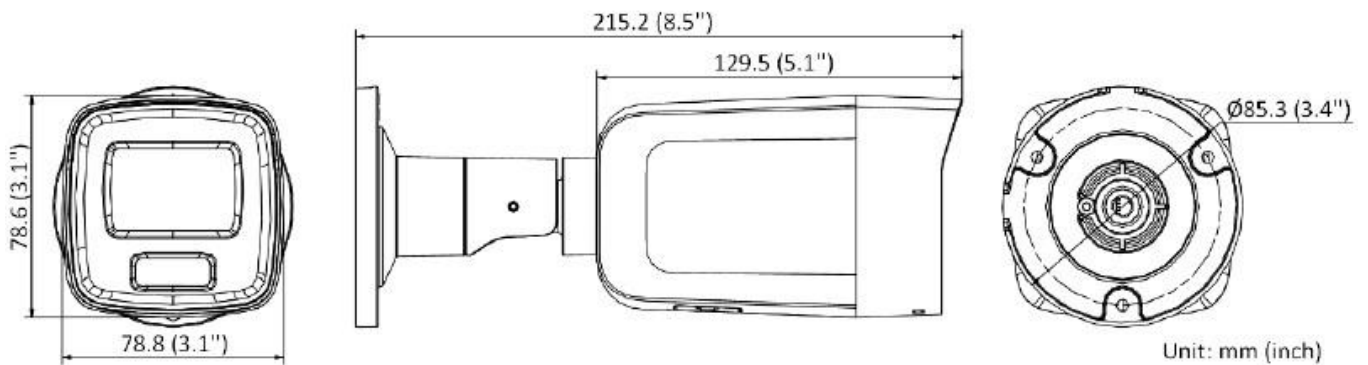

產品規格

型號	CTC-IPC2087	
介面	收音麥克風	內建 · 音量可調整
	通訊介面	1 組 10M / 100M RJ45 網路端子
智慧分析	基本監控	移動偵測(可人體及車輛過濾偵測) · 鏡頭遮擋警報 · 異常偵測(非法登入)
	電子圍籬	支援人體和車輛目標偵測(過濾其他物體產生的誤報) 越線入侵 4 區、區域入侵 4 區、區域進入(滯留)4 區、區域離開 4 區, 可調整偵測物體大小過濾範圍及滯留時間秒數
	臉部偵測	支援拍照截圖
一般功能	通用功能	防閃爍 · 鏡像 · 密碼保護 · 隱私遮罩 · IP 位址過濾
	重置按鈕	有
	連結方式	上傳至 NAS/SD 卡 / FTP · 警報通知監控中心 · 觸發錄影 · 觸發拍照 · 發送電子郵件 · 燈光告警
	存放溫濕度	-30 °C~60 °C
	工作溫濕度	-30 °C~60 °C
	電源供應	12 VDC ± 25% · PoE: 802.3af · Class 3
	消耗功率	12VDC, 0.5 A · max. 6 W ; PoE : (802.3af) · max. 7.5 W
	材質	金屬
	外型尺寸	78.8 × 78.6 × 215.2 mm
機身重量	850 g	

外觀尺寸

Unit: mm(inch)

*本型錄所列部份規格為選配，非所有功能都能同時以所列最高規格運行。

※ 型錄規格若與實機不符，以實機為準。

※ 本公司保留修改此規格之權利，修改後不另行通知，實際內容請隨時來電查詢。