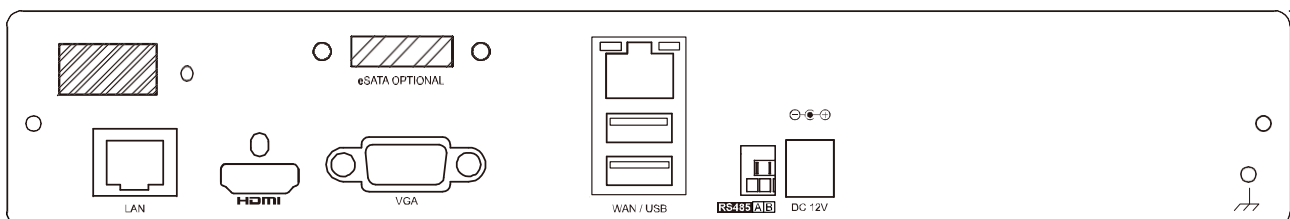

產品規格

型號	DGH1103BX-U1		
網路	通訊協定	DDNS、PPPoE、DHCP、NTP、SNTP、TCP/IP、ICMP、SMTP、FTP、HTTP、RTP、RTSP、RTCP、IPv4、UPnP、DNS、UDP、IGMP	
	ONVIF 相容性	支援	
	電腦登入	網頁瀏覽器	Windows Edge、Google Chrome、Mozilla Firefox & Opera (Windows 10 和更新版本) · 以及 Google Chrome & Mozilla Firefox (MAC)
		單機監控程式	遠端桌面程式 (僅限 Windows 作業系統)
		多機監控程式	32CH CMS Lite (僅限 Windows 作業系統)
最大連線人數	20		
電腦遠端監控	APP	AVTECH DVR	
	支援裝置	iOS & Android 設備	
	推播影像	支援 (4 路)	
	推播訊息	支援	
General	General	DC12V / 2A	
	工作溫度	0°C ~ 40°C (32°F ~ 104°F)	
	工作溼度	10% ~ 85%	
	尺寸 (mm)**	260 x 235.7 x 48	
	淨重 (kg)	0.912	
	最低電腦瀏覽需求	Intel core i3 或更新版本 · 或者同等級 AMD 2GB RAM AGP 圖形介面卡、Direct Draw、32MB RAM Windows 10、Windows 8、Windows 7 & Windows Vista · DirectX 9.0 或更新版本 Windows Edge、Internet Explorer 7.x 或更新版本	
	選購配件	USB 遙桿 (AVX102) / SATA 轉 eSATA 介面轉接線 (PWSC07F120200)	
	認證	CE / UL (電源變壓器)	

*規格若有變更 · 恕不另行通知   **硬碟為購選配備。   ***尺寸公差：±5mm

背板

※ 型錄規格若與實機不符 · 以實機為準。

※ 本公司保留修改此規格之權利 · 修改後不另行通知 · 實際內容請隨時來電查詢。