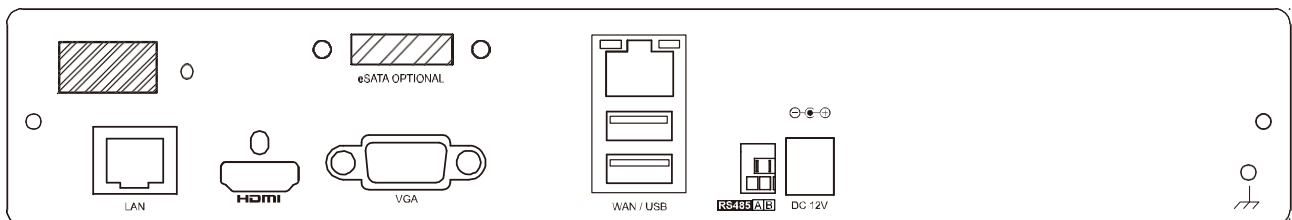

產品規格

型號	DGH1107BX-U1		
網路	通訊協定	DDNS、PPPoE、DHCP、NTP、SNTP、TCP/IP、ICMP、SMTP、FTP、HTTP、RTP、RTSP、RTCP、IPv4、UPnP、DNS、UDP、IGMP	
	ONVIF 相容性	支援	
	電腦登入	網頁瀏覽器	Windows Edge、Google Chrome、Mozilla Firefox & Opera (Windows 10 和更新版本) · 以及 Google Chrome & Mozilla Firefox (MAC)
		單機監控程式	遠端桌面程式 (僅限 Windows 作業系統)
		多機監控程式	32CH CMS Lite (僅限 Windows 作業系統)
最大連線人數	40		
電腦遠端監控	APP	AVTECH DVR	
	支援裝置	iOS & Android 設備	
	推播影像	支援 (9 路)	
	推播訊息	支援	
General	電源 (±10%)	DC12V / 2A	
	工作溫度	0°C ~ 40°C (32°F ~ 104°F)	
	工作溼度	10% ~ 85%	
	尺寸 (mm)***	260 x 235.7 x 48	
	淨重 (kg)	0.912	
	最低電腦瀏覽需求	Intel core i3 或更新版本 · 或者同等級 AMD 2GB RAM AGP 圖形介面卡、Direct Draw、32MB RAM Windows 10、Windows 8、Windows 7 & Windows Vista · DirectX 9.0 或更新版本 Windows Edge、Internet Explorer 7.x 或更新版本	
	選購配件	USB 遙桿 (AVX102) / SATA 轉 eSATA 介面轉接線 (PWSC07F120200)	
	認證	CE / UL (電源變壓器)	

*規格若有變更 · 恕不另行通知   **硬碟為購選配備。   ***尺寸公差：±5mm

背板

※ 型錄規格若與實機不符 · 以實機為準。

※ 本公司保留修改此規格之權利 · 修改後不另行通知 · 實際內容請隨時來電查詢。