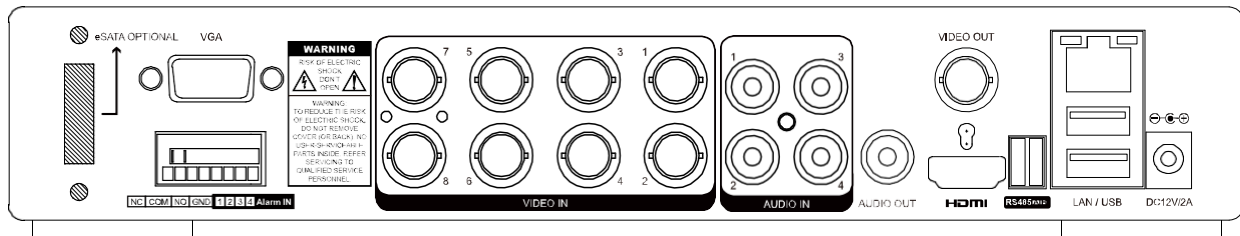

產品規格

型號	DGD1009AIXI-U1	
智慧型設備監控	App	AVTECH DVR
	支援裝置	iOS & Android 設備
	推播影像	支援 (8 路)
	推播訊息	支援
其他	EaZy Networking 快速上網服務	支援
	次螢幕顯示支援	支援 (VGA 或 Composite)
	DCCS 支援	支援
	AVTECH 免費 DDNS 服務	支援
	多作業模式	即時播放 / 錄影 / 回放 / 備份 / 網路操作
	系統恢復	電力中斷後系統自動恢復
	選配	SATA 轉 eSATA 介面轉接線

* 當 HDMI 輸出顯示設為 4K 2K 時，VGA 輸出會無法使用

** 尺寸公差：±5mm

*** 規格若有變更，若不另行通知

➔ 產品背板

※ 型錄規格若與實機不符，以實機為準。

※ 本公司保留修改此規格之權利，修改後不另行通知，實際內容請隨時來電查詢。