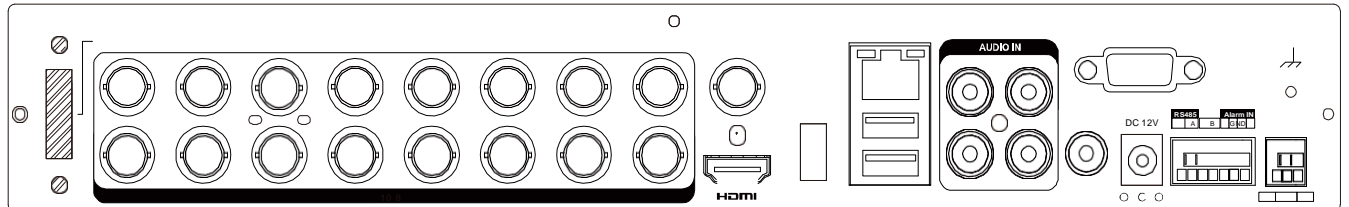

產品規格

型號	DGD2017AIXI-U1	
智慧型設備監控	App	AVTECH DVR
	支援裝置	iOS & Android 設備
	推播影像	支援 (16 路)
	推播訊息	支援
其他	EaZy Networking 快速上網服務	支援
	次螢幕顯示支援	支援 (VGA 或 Composite)
	DCCS 支援	支援
	AVTECH 免費 DDNS 服務	支援
	多作業模式	即時播放 / 錄影 / 回放 / 備份 / 網路操作
	系統恢復	電力中斷後系統自動恢復
	選配	SATA 轉 eSATA 介面轉接線

* 當 HDMI 輸出顯示設為 4K 2K 時，VGA 輸出會無法使用

** 尺寸公差：±5mm

*** 規格若有變更，若不另行通知

➔ 產品背板

※ 型錄規格若與實機不符，以實機為準。

※ 本公司保留修改此規格之權利，修改後不另行通知，實際內容請隨時來電查詢。