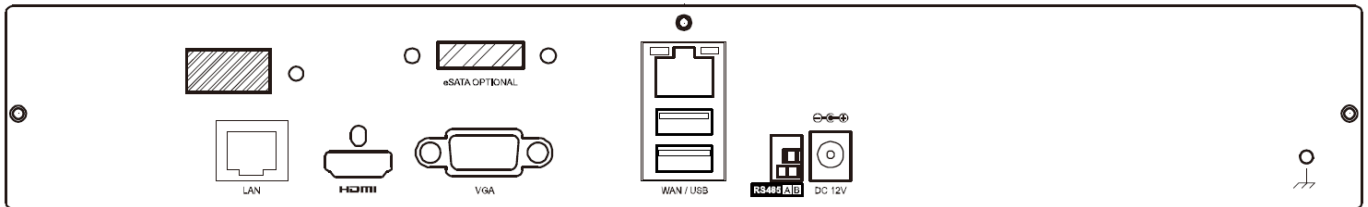

背板

*規格若有變更，恕不另行通知   **硬碟為購選配備。   ***尺寸公差：±5mm

※ 型錄規格若與實機不符，以實機為準。

※ 本公司保留修改此規格之權利，修改後不另行通知，實際內容請隨時來電查詢。