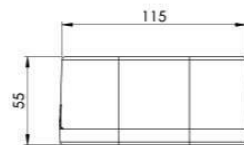

CAM-BOX-CI-114

IP66 鋁製防水盒

產品特色

CAM-BOX-CI-114 是一款創新型防水盒，專門給槍型 Camera 使用。

其最大的特色為快拆式安裝，可節省安裝時間。

並設計 2 孔 M25 出線孔，以便安裝時可選擇出線位置。

產品規格

型號	CAM-BOX-CI-114
結構	鋁合金
烤漆	白色烤漆
重量	680g
最大載重	10 kg
包裝	20pcs/箱
適用環境溫度	-40°C ~ 60°C
孔位	可客製支架孔位
適合線徑	7mm 或 10mm
尺寸	118 x 115 x 55 mm
防護等級	IP66、IK10
認證	ROHS

產品應用&尺寸圖

※ 型錄規格若與實機不符，以實機為準。

※ 本公司保留修改此規格之權利，修改後不另行通知，實際內容請隨時來電查詢。