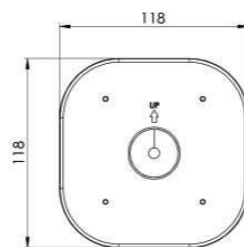

CAM-BOX-CI-114

IP66 鋁製防水盒

產品特色

CAM-BOX-CI-114 是一款創新型防水盒，專門給槍型 Camera 使用。

其最大的特色為快拆式安裝，可節省安裝時間。

並設計 2 孔 M25 出線孔，以便安裝時可選擇出線位置。

產品規格

型號	CAM-BOX-CI-114
結構	鋁合金
烤漆	白色烤漆
重量	680g
最大載重	10 kg
包裝	20pcs/箱
適用環境溫度	-40°C ~ 60°C
孔位	可客製支架孔位
適合線徑	7mm 或 10mm
尺寸	118 x 115 x 55 mm
防護等級	IP66、IK10
認證	ROHS

產品應用&尺寸圖

※ 型錄規格若與實機不符，以實機為準。

※ 本公司保留修改此規格之權利，修改後不另行通知，實際內容請隨時來電查詢。