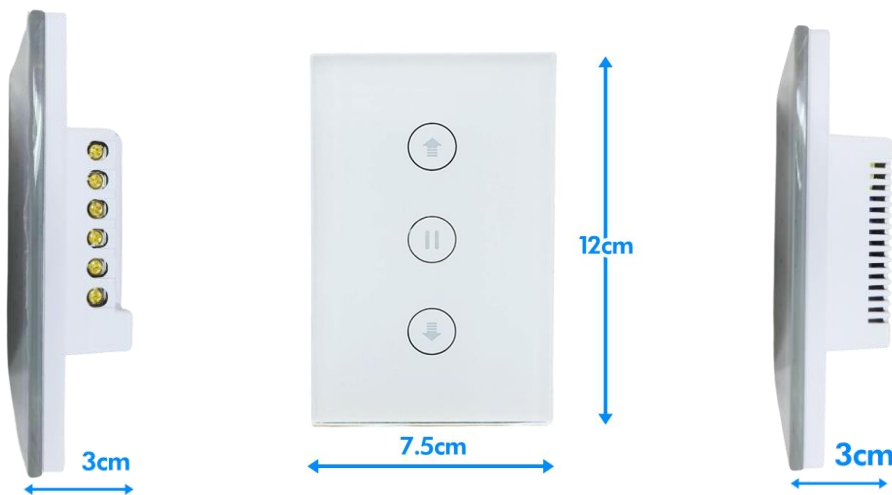

產品尺寸

※ 型錄規格若與實機不符，以實機為準。

※ 本公司保留修改此規格之權利，修改後不另行通知，實際內容請隨時來電查詢。