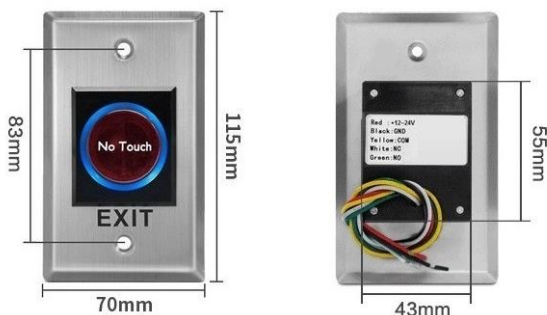

PTE-300-C

外出開關

- 紅外線感應開關
- 門禁開關
- 門禁按鈕
- 免接觸按鈕
- 非接觸式開門按鈕 No Touch

產品規格

型號 PTE-300-C
紅外光學技術
IP-55 工業防護級別/SUS 304 不銹鋼板
免于傳染病擴散 (保護健康)
感應範圍：可調整
應用：門禁/出入口/自動化控制
雙 LED 指示燈感應器待命或接近： (1) 感應器待命：藍色指示燈亮 (2) 用戶感應後：綠色指示燈亮
5 條接線 紅色 (+12~24VDC)：直流 12~24V 輸入正極(+) 黑色 (GND)：直流 12V 輸入負極(-) 黃色 (COM)：公共端 白色 (NC)：常閉端 綠色 (NO)：常開端

※ 型錄規格若與實機不符，以實機為準。

※ 本公司保留修改此規格之權利，修改後不另行通知，實際內容請隨時來電查詢。

尺寸圖

配線示意圖