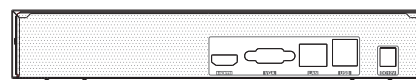

## HS-NK431F

系統	
壓縮模式	H.265S / H.265+ / H.265 / H.264
操作系統	Embedded Linux
影像	
IP 影像輸入	4 CH
錄影解析度	6MP / 5MP / 4MP / 3MP / 1080P / 1280 × 1024 / 960P / 720P / 960H / D1 / CIF
IP 影像輸出	HDMI × 1 : 1920 × 1080 / 1280 × 1024 / 1024 × 768 VGA × 1 : 1920 × 1080 / 1280 × 1024 / 1024 × 768
音訊	
聲音輸入	4 CH IPC 聲音輸入
雙向語音	-
本地輸出	-
音頻格式	G.711 A / U
錄影	
錄影碼流	雙碼流 / 單碼流
錄影模式	手動錄影 / 警報錄影 / 移動錄影 / 智能事件錄影
回放	
最大同時回放頻道	4 CH
搜尋	時間切片 / 時間 / 事件 / 標籤搜尋 / 智慧搜尋
智能搜尋	重點標示：特定事件紀錄 不同顏色：不同事件紀錄
回放功能	播放 / 暫停 / 正向回放 / 逆向回放 / 數位放大
警報	
警報模式	手動 / 感應 / 位移 / 異常 / 智能事件
警報輸入 (IPC)	4 CH
警報輸入 (NVR)	-
警報輸出 (IPC)	4 CH
警報輸出 (NVR)	-
觸發動作	錄影 / 截圖 / 預設點 / e-mail