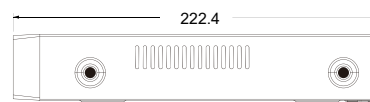

## HS-NK431F

系統	
壓縮模式	H.265S / H.265+ / H.265 / H.264
操作系統	Embedded Linux
影像	
IP 影像輸入	4 CH
錄影解析度	6MP / 5MP / 4MP / 3MP / 1080P / 1280 × 1024 / 960P / 720P / 960H / D1 / CIF
IP 影像輸出	HDMI × 1 : 1920 × 1080 / 1280 × 1024 / 1024 × 768 VGA × 1 : 1920 × 1080 / 1280 × 1024 / 1024 × 768
音訊	
聲音輸入	4 CH IPC 聲音輸入
雙向語音	-
本地輸出	-
音頻格式	G.711 A / U
錄影	
錄影碼流	雙碼流 / 單碼流
錄影模式	手動錄影 / 警報錄影 / 移動錄影 / 智能事件錄影
回放	
最大同時回放頻道	4 CH
搜尋	時間切片 / 時間 / 事件 / 標籤搜尋 / 智慧搜尋
智能搜尋	重點標示：特定事件紀錄 不同顏色：不同事件紀錄
回放功能	播放 / 暫停 / 正向回放 / 逆向回放 / 數位放大
警報	
警報模式	手動 / 感應 / 位移 / 異常 / 智能事件
警報輸入 (IPC)	4 CH
警報輸入 (NVR)	-
警報輸出 (IPC)	4 CH
警報輸出 (NVR)	-
觸發動作	錄影 / 截圖 / 預設點 / e-mail