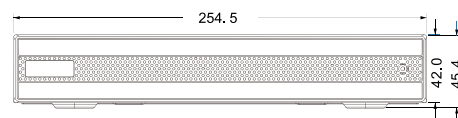

HS-NK431F

系統	
壓縮模式	H.265S / H.265+ / H.265 / H.264
操作系統	Embedded Linux
影像	
IP 影像輸入	4 CH
錄影解析度	6MP / 5MP / 4MP / 3MP / 1080P / 1280 × 1024 / 960P / 720P / 960H / D1 / CIF
IP 影像輸出	HDMI × 1 : 1920 × 1080 / 1280 × 1024 / 1024 × 768 VGA × 1 : 1920 × 1080 / 1280 × 1024 / 1024 × 768
音訊	
聲音輸入	4 CH IPC 聲音輸入
雙向語音	-
本地輸出	-
音頻格式	G.711 A / U
錄影	
錄影碼流	雙碼流 / 單碼流
錄影模式	手動錄影 / 警報錄影 / 移動錄影 / 智能事件錄影
回放	
最大同時回放頻道	4 CH
搜尋	時間切片 / 時間 / 事件 / 標籤搜尋 / 智慧搜尋
智能搜尋	重點標示：特定事件紀錄 不同顏色：不同事件紀錄
回放功能	播放 / 暫停 / 正向回放 / 逆向回放 / 數位放大
警報	
警報模式	手動 / 感應 / 位移 / 異常 / 智能事件
警報輸入 (IPC)	4 CH
警報輸入 (NVR)	-
警報輸出 (IPC)	4 CH
警報輸出 (NVR)	-
觸發動作	錄影 / 截圖 / 預設點 / e-mail

智能分析	
人臉頻道數	4CH
人臉比對	-
車牌辨識	支援
影像分析	人 / 車分類
其他功能	支援通過 Web Client 或手機 APP 的魚眼校正
介面裝置	
網路接口	RJ45 100 Mbps × 1
USB 介面	前面板：USB 2.0 × 1 後面板：USB 2.0 × 1
網路	
連線模式	TCP / IP, PPPoE, DHCP, DNS, DDNS, UPnP, NTP, SMTP, HTTP, HTTPS, 802.1x, SNMP, RTSP, ONVIF, etc.
上傳 / 下載頻寬	40Mbps / 40Mbps
同時上線用戶數	支援最多 10 個用戶同時監控
遠端控制	顯示 / 回放 / 備份 / 參數設定 / PTZ 操作
儲存	
SATA	1
e-SATA	-
容量	每個硬碟最高支援至 10TB
備份	
本地備份	USB 硬碟 / 行動硬碟 (有限制)
遠端備份	支援
行動監控	
系統平台	iOS / Android
其他	
電源	DC12V / 1.5A
消耗功率	≤ 6W (without HDD)
尺寸 (mm)	255 × 222 × 45 (W × D × H)
工作溫度	-10 ~ 50 °C
工作濕度	10% ~ 90% humidity
重量 (KG)	1.2