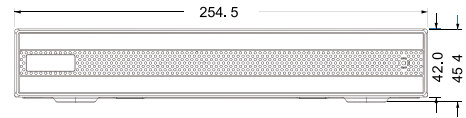

RoHS **CE** **FC**

HS-NK831F

系統	
壓縮模式	H.265S / H.265+ / H.265 / H.264
操作系統	Embedded Linux
影像	
IP 影像輸入	8 CH
錄影解析度	6MP / 5MP / 4MP / 3MP / 1080P / 1280 x 1024 / 960P / 720P / 960H / D1 / CIF
IP 影像輸出	HDMI x 1 : 1920 x 1080 / 1280 x 1024 / 1024 x 768 VGA x 1 : 1920 x 1080 / 1280 x 1024 / 1024 x 768
音訊	
聲音輸入	8 CH IPC 聲音輸入
雙向語音	-
本地輸出	-
音頻格式	G.711 A / U
錄影	
錄影碼流	雙碼流 / 單碼流
錄影模式	手動錄影 / 警報錄影 / 移動錄影 / 智能事件錄影
回放	
最大同時回放頻道	8 CH
搜尋	時間切片 / 時間 / 事件 / 標籤搜尋 / 智慧搜尋
智能搜尋	重點標示：特定事件紀錄 不同顏色：不同事件紀錄
回放功能	播放 / 暫停 / 正向回放 / 逆向回放 / 數位放大
警報	
警報模式	手動 / 感應 / 位移 / 異常 / 智能事件
警報輸入 (IPC)	8 CH
警報輸入 (NVR)	-
警報輸出 (IPC)	8 CH
警報輸出 (NVR)	-
觸發動作	錄影 / 截圖 / 預設點 / e-mail

智能分析	
人臉頻道數	8CH
人臉比對	-
車牌辨識	支援
影像分析	人 / 車分類
其他功能	支援通過 Web Client 或手機 APP 的魚眼校正
介面裝置	
網路接口	RJ45 100 Mbps x 1
USB 介面	前面板：USB 2.0 x 1 後面板：USB 2.0 x 1
網路	
連線模式	TCP / IP, PPPoE, DHCP, DNS, DDNS, UPnP, NTP, SMTP, HTTP, HTTPS, 802.1x, SNMP, RTSP, ONVIF, etc.
上傳 / 下載頻寬	80 Mbps / 80 Mbps
同時上線用戶數	支援最多 10 個用戶同時監控
遠端控制	顯示 / 回放 / 備份 / 參數設定 / PTZ 操作
儲存	
SATA	1
e-SATA	-
容量	每個硬碟最高支援至 10TB
備份	
本地備份	USB 硬碟 / 行動硬碟 (有限制)
遠端備份	支援
行動監控	
系統平台	iOS / Andriod
其他	
電源	DC12V / 1.5A
消耗功率	≤ 6W (without HDD)
尺寸 (mm)	255 x 222 x 45 (W x D x H)
工作溫度	-10 ~ 50 °C
工作濕度	10% ~ 90% humidity
重量 (KG)	1.2