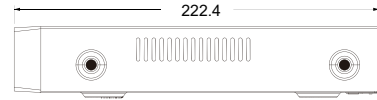

RoHS **CE** **FC**

HS-NK831F

系統	
壓縮模式	H.265S / H.265+ / H.265 / H.264
操作系統	Embedded Linux
影像	
IP 影像輸入	8 CH
錄影解析度	6MP / 5MP / 4MP / 3MP / 1080P / 1280 x 1024 / 960P / 720P / 960H / D1 / CIF
IP 影像輸出	HDMI x 1 : 1920 x 1080 / 1280 x 1024 / 1024 x 768 VGA x 1 : 1920 x 1080 / 1280 x 1024 / 1024 x 768
音訊	
聲音輸入	8 CH IPC 聲音輸入
雙向語音	-
本地輸出	-
音頻格式	G.711 A / U
錄影	
錄影碼流	雙碼流 / 單碼流
錄影模式	手動錄影 / 警報錄影 / 移動錄影 / 智能事件錄影
回放	
最大同時回放頻道	8 CH
搜尋	時間切片 / 時間 / 事件 / 標籤搜尋 / 智慧搜尋
智能搜尋	重點標示：特定事件紀錄 不同顏色：不同事件紀錄
回放功能	播放 / 暫停 / 正向回放 / 逆向回放 / 數位放大
警報	
警報模式	手動 / 感應 / 位移 / 異常 / 智能事件
警報輸入 (IPC)	8 CH
警報輸入 (NVR)	-
警報輸出 (IPC)	8 CH
警報輸出 (NVR)	-
觸發動作	錄影 / 截圖 / 預設點 / e-mail

智能分析	
人臉頻道數	8CH
人臉比對	-
車牌辨識	支援
影像分析	人 / 車分類
其他功能	支援通過 Web Client 或手機 APP 的魚眼校正
介面裝置	
網路接口	RJ45 100 Mbps x 1
USB 介面	前面板：USB 2.0 x 1 後面板：USB 2.0 x 1
網路	
連線模式	TCP / IP, PPPoE, DHCP, DNS, DDNS, UPnP, NTP, SMTP, HTTP, HTTPS, 802.1x, SNMP, RTSP, ONVIF, etc.
上傳 / 下載頻寬	80 Mbps / 80 Mbps
同時上線用戶數	支援最多 10 個用戶同時監控
遠端控制	顯示 / 回放 / 備份 / 參數設定 / PTZ 操作
儲存	
SATA	1
e-SATA	-
容量	每個硬碟最高支援至 10TB
備份	
本地備份	USB 硬碟 / 行動硬碟 (有限制)
遠端備份	支援
行動監控	
系統平台	iOS / Andriod
其他	
電源	DC12V / 1.5A
消耗功率	≤ 6W (without HDD)
尺寸 (mm)	255 x 222 x 45 (W x D x H)
工作溫度	-10 ~ 50 °C
工作濕度	10% ~ 90% humidity
重量 (KG)	1.2