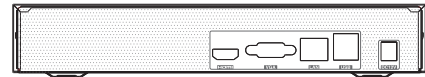

RoHS **CE** **FC**

HS-NK831F

系統	
壓縮模式	H.265S / H.265+ / H.265 / H.264
操作系統	Embedded Linux
影像	
IP 影像輸入	8 CH
錄影解析度	6MP / 5MP / 4MP / 3MP / 1080P / 1280 x 1024 / 960P / 720P / 960H / D1 / CIF
IP 影像輸出	HDMI x 1 : 1920 x 1080 / 1280 x 1024 / 1024 x 768 VGA x 1 : 1920 x 1080 / 1280 x 1024 / 1024 x 768
音訊	
聲音輸入	8 CH IPC 聲音輸入
雙向語音	-
本地輸出	-
音頻格式	G.711 A / U
錄影	
錄影碼流	雙碼流 / 單碼流
錄影模式	手動錄影 / 警報錄影 / 移動錄影 / 智能事件錄影
回放	
最大同時回放頻道	8 CH
搜尋	時間切片 / 時間 / 事件 / 標籤搜尋 / 智慧搜尋
智能搜尋	重點標示：特定事件紀錄 不同顏色：不同事件紀錄
回放功能	播放 / 暫停 / 正向回放 / 逆向回放 / 數位放大
警報	
警報模式	手動 / 感應 / 位移 / 異常 / 智能事件
警報輸入 (IPC)	8 CH
警報輸入 (NVR)	-
警報輸出 (IPC)	8 CH
警報輸出 (NVR)	-
觸發動作	錄影 / 截圖 / 預設點 / e-mail

智能分析	
人臉頻道數	8CH
人臉比對	-
車牌辨識	支援
影像分析	人 / 車分類
其他功能	支援通過 Web Client 或手機 APP 的魚眼校正
介面裝置	
網路接口	RJ45 100 Mbps x 1
USB 介面	前面板：USB 2.0 x 1 後面板：USB 2.0 x 1
網路	
連線模式	TCP / IP, PPPoE, DHCP, DNS, DDNS, UPnP, NTP, SMTP, HTTP, HTTPS, 802.1x, SNMP, RTSP, ONVIF, etc.
上傳 / 下載頻寬	80 Mbps / 80 Mbps
同時上線用戶數	支援最多 10 個用戶同時監控
遠端控制	顯示 / 回放 / 備份 / 參數設定 / PTZ 操作
儲存	
SATA	1
e-SATA	-
容量	每個硬碟最高支援至 10TB
備份	
本地備份	USB 硬碟 / 行動硬碟 (有限制)
遠端備份	支援
行動監控	
系統平台	iOS / Andriod
其他	
電源	DC12V / 1.5A
消耗功率	≤ 6W (without HDD)
尺寸 (mm)	255 x 222 x 45 (W x D x H)
工作溫度	-10 ~ 50 °C
工作濕度	10% ~ 90% humidity
重量 (KG)	1.2