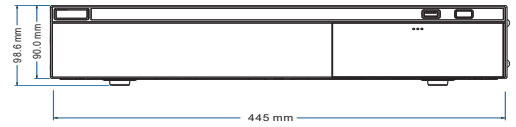

RoHS **CE** **FC**

注意事項：人臉辨識與智能回放功能必須搭配特定型號的攝影機使用。

WITH CAMERA

* 可掀式背蓋

HS-NK3382

系統	
壓縮模式	H.265S / H.265+ / H.265 / H.264
操作系統	Embedded Linux
影像	
IP 影像輸入	32 CH
負載頻寬	160Mbps
錄影解析度	12MP @20fps 8MP / 6MP / 5MP / 4MP / 3MP / 1080P / 1280*1024 / 720P / 960H / D1 / CIF @25 / 30fps
IP 影像輸出	HDMI 1 : 3840 × 2160 / 1920 × 1080 / 1280 × 1024 / 1024 × 768 HDMI 2 : 1920 × 1080 / 1280 × 1024 / 1024 × 768 VGA : 1920 × 1080 / 1280 × 1024 / 1024 × 768
音訊	
聲音輸入	32 CH
雙向語音	RCA × 1
本地輸出	RCA × 1
錄影	
錄影碼流	雙碼流 / 單碼流
錄影模式	自動錄影 / 手動錄影 / 預約錄影 / 警報錄影
回放	
最大同時回放頻道	16 CH
回放方式	人臉 / 智能 / 時間 & 事件搜尋 / 特定時間搜尋 / 智慧搜尋
回放功能	播放 / 暫停 / 正向回放 / 逆向回放 / 數位放大
警報	
警報模式	手動 / 感應 / 位移 / 異常 / 智慧事件
警報輸入 (IPC)	32 CH
警報輸入 (NVR)	16 CH
警報輸出 (IPC)	32 CH
警報輸出 (NVR)	4 CH
觸發動作	錄影 / 截圖 / 預設點 / e-mail / APP 訊息推送
儲存	
SATA	8
e-SATA	1
容量	每個硬碟最高支援至 10TB
RAID	0 / 1 / 5 / 6 / 10
備份	
本地備份	USB 硬碟 / 行動硬碟 (有限制)
遠端備份	支援
行動監控	
系統平台	iOS / Andriod

人臉辨識功能	
頻道數	32 CH
臉部圖片數據庫	32 個 數據資料庫 10000 張 臉部照片
計算能力	18 張 / 秒
臉部圖片搜索	支援以圖找圖
數據庫管理	添加, 修改, 刪除和搜索臉部圖片
臉部圖片添加	通過 APP · WEB 和本地 PC 添加臉部圖片
外部臉部圖片註冊	解析度: 64 × 64 ~ 1920 × 1080 大小: 小於 200KB 格式: JPG
臉部圖片比較	支援白名單和黑名單警報
臉部追蹤	支援
臉部痕跡地圖	Resolution: 600 × 300 ~ 3840 × 2160 大小: 200KB 以內 格式: JPG
臉部信息統計圖	長條圖
臉子信息統計模式	按天、週、月、季度以及自定義時間段統計
介面裝置	
網路接口	RJ45 10 / 100 / 1000 Mbps × 2
PoE 接口	-
USB 介面	USB 2.0 × 2 (前面板 x 1, 後面板 x 1) USB 3.0 × 1 (rear panel)
遙控器	需選配
網路	
連線模式	TCP, IP, IPv4, IPv6, UDP, PPPoE, DHCP, DNS, DDNS, UPnP, NTP, SMTP, HTTP, HTTPS, FTP, 802.1X, RTP, RTCP, RTSP, WebSocket, SNMP, IGMP, ONVIF
瀏覽方式	支援 NVMS2.0 Lite/EMAP / Edge / Chrome / Firefox / Safari
同時上線用戶數	支援最多 128 個用戶同時監控
遠端控制	顯示 / 回放 / 備份 / 參數設定 / PTZ 操作
其他	
電源	ATX 200W (AC 100V ~ 240V)
消耗功率	≤ 30W (without HDD)
尺寸	445 x 435.6 x 98.6 (W × D × H) mm
工作溫度	-10 ~ 50 °C
工作濕度	10% ~ 90% humidity
重量	6.8 KG