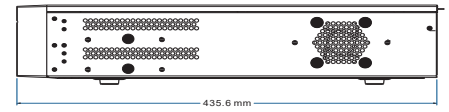

RoHS **CE** **FC**

注意事項：人臉辨識與智能回放功能必須搭配特定型號的攝影機使用。

WITH CAMERA

* 可掀式背蓋

HS-NK3382

系統	
壓縮模式	H.265S / H.265+ / H.265 / H.264
操作系統	Embedded Linux
影像	
IP 影像輸入	32 CH
負載頻寬	160Mbps
錄影解析度	12MP @20fps 8MP / 6MP / 5MP / 4MP / 3MP / 1080P / 1280*1024 / 720P / 960H / D1 / CIF @25 / 30fps
IP 影像輸出	HDMI 1 : 3840 × 2160 / 1920 × 1080 / 1280 × 1024 / 1024 × 768 HDMI 2 : 1920 × 1080 / 1280 × 1024 / 1024 × 768 VGA : 1920 × 1080 / 1280 × 1024 / 1024 × 768
音訊	
聲音輸入	32 CH
雙向語音	RCA × 1
本地輸出	RCA × 1
錄影	
錄影碼流	雙碼流 / 單碼流
錄影模式	自動錄影 / 手動錄影 / 預約錄影 / 警報錄影
回放	
最大同時回放頻道	16 CH
回放方式	人臉 / 智能 / 時間 & 事件搜尋 / 特定時間搜尋 / 智慧搜尋
回放功能	播放 / 暫停 / 正向回放 / 逆向回放 / 數位放大
警報	
警報模式	手動 / 感應 / 位移 / 異常 / 智慧事件
警報輸入 (IPC)	32 CH
警報輸入 (NVR)	16 CH
警報輸出 (IPC)	32 CH
警報輸出 (NVR)	4 CH
觸發動作	錄影 / 截圖 / 預設點 / e-mail / APP 訊息推送
儲存	
SATA	8
e-SATA	1
容量	每個硬碟最高支援至 10TB
RAID	0 / 1 / 5 / 6 / 10
備份	
本地備份	USB 硬碟 / 行動硬碟 (有限制)
遠端備份	支援
行動監控	
系統平台	iOS / Andriod

人臉辨識功能	
頻道數	32 CH
臉部圖片數據庫	32 個 數據資料庫 10000 張 臉部照片
計算能力	18 張 / 秒
臉部圖片搜索	支援以圖找圖
數據庫管理	添加, 修改, 刪除和搜索臉部圖片
臉部圖片添加	通過 APP · WEB 和本地 PC 添加臉部圖片
外部臉部圖片註冊	解析度: 64 × 64 ~ 1920 × 1080 大小: 小於 200KB 格式: JPG
臉部圖片比較	支援白名單和黑名單警報
臉部追蹤	支援
臉部痕跡地圖	Resolution: 600 × 300 ~ 3840 × 2160 大小: 200KB 以內 格式: JPG
臉部信息統計圖	長條圖
臉子信息統計模式	按天、週、月、季度以及自定義時間段統計
介面裝置	
網路接口	RJ45 10 / 100 / 1000 Mbps × 2
PoE 接口	-
USB 介面	USB 2.0 × 2 (前面板 x 1, 後面板 x 1) USB 3.0 × 1 (rear panel)
遙控器	需選配
網路	
連線模式	TCP, IP, IPv4, IPv6, UDP, PPPoE, DHCP, DNS, DDNS, UPnP, NTP, SMTP, HTTP, HTTPS, FTP, 802.1X, RTP, RTCP, RTSP, WebSocket, SNMP, IGMP, ONVIF
瀏覽方式	支援 NVMS2.0 Lite/EMAP / Edge / Chrome / Firefox / Safari
同時上線用戶數	支援最多 128 個用戶同時監控
遠端控制	顯示 / 回放 / 備份 / 參數設定 / PTZ 操作
其他	
電源	ATX 200W (AC 100V ~ 240V)
消耗功率	≤ 30W (without HDD)
尺寸	445 x 435.6 x 98.6 (W × D × H) mm
工作溫度	-10 ~ 50 °C
工作濕度	10% ~ 90% humidity
重量	6.8 KG