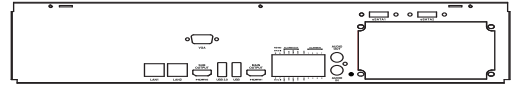

RoHS **CE** **FC**

注意事項：人臉辨識與智能回放功能必須搭配特定型號的攝影機使用。

WITH CAMERA

* 可掀式背蓋

HS-NK3382

系統	
壓縮模式	H.265S / H.265+ / H.265 / H.264
操作系統	Embedded Linux
影像	
IP 影像輸入	32 CH
負載頻寬	160Mbps
錄影解析度	12MP @20fps 8MP / 6MP / 5MP / 4MP / 3MP / 1080P / 1280*1024 / 720P / 960H / D1 / CIF @25 / 30fps
IP 影像輸出	HDMI 1 : 3840 × 2160 / 1920 × 1080 / 1280 × 1024 / 1024 × 768 HDMI 2 : 1920 × 1080 / 1280 × 1024 / 1024 × 768 VGA : 1920 × 1080 / 1280 × 1024 / 1024 × 768
音訊	
聲音輸入	32 CH
雙向語音	RCA × 1
本地輸出	RCA × 1
錄影	
錄影碼流	雙碼流 / 單碼流
錄影模式	自動錄影 / 手動錄影 / 預約錄影 / 警報錄影
回放	
最大同時回放頻道	16 CH
回放方式	人臉 / 智能 / 時間 & 事件搜尋 / 特定時間搜尋 / 智慧搜尋
回放功能	播放 / 暫停 / 正向回放 / 逆向回放 / 數位放大
警報	
警報模式	手動 / 感應 / 位移 / 異常 / 智慧事件
警報輸入 (IPC)	32 CH
警報輸入 (NVR)	16 CH
警報輸出 (IPC)	32 CH
警報輸出 (NVR)	4 CH
觸發動作	錄影 / 截圖 / 預設點 / e-mail / APP 訊息推送
儲存	
SATA	8
e-SATA	1
容量	每個硬碟最高支援至 10TB
RAID	0 / 1 / 5 / 6 / 10
備份	
本地備份	USB 硬碟 / 行動硬碟 (有限制)
遠端備份	支援
行動監控	
系統平台	iOS / Andriod

人臉辨識功能	
頻道數	32 CH
臉部圖片數據庫	32 個 數據資料庫 10000 張 臉部照片
計算能力	18 張 / 秒
臉部圖片搜索	支援以圖找圖
數據庫管理	添加, 修改, 刪除和搜索臉部圖片
臉部圖片添加	通過 APP · WEB 和本地 PC 添加臉部圖片
外部臉部圖片註冊	解析度: 64 × 64 ~ 1920 × 1080 大小: 小於 200KB 格式: JPG
臉部圖片比較	支援白名單和黑名單警報
臉部追蹤	支援
臉部痕跡地圖	Resolution: 600 × 300 ~ 3840 × 2160 大小: 200KB 以內 格式: JPG
臉部信息統計圖	長條圖
臉子信息統計模式	按天、週、月、季度以及自定義時間段統計
介面裝置	
網路接口	RJ45 10 / 100 / 1000 Mbps × 2
PoE 接口	-
USB 介面	USB 2.0 × 2 (前面板 x 1, 後面板 x 1) USB 3.0 × 1 (rear panel)
遙控器	需選配
網路	
連線模式	TCP, IP, IPv4, IPv6, UDP, PPPoE, DHCP, DNS, DDNS, UPnP, NTP, SMTP, HTTP, HTTPS, FTP, 802.1X, RTP, RTCP, RTSP, WebSocket, SNMP, IGMP, ONVIF
瀏覽方式	支援 NVMS2.0 Lite/EMAP / Edge / Chrome / Firefox / Safari
同時上線用戶數	支援最多 128 個用戶同時監控
遠端控制	顯示 / 回放 / 備份 / 參數設定 / PTZ 操作
其他	
電源	ATX 200W (AC 100V ~ 240V)
消耗功率	≤ 30W (without HDD)
尺寸	445 x 435.6 x 98.6 (W × D × H) mm
工作溫度	-10 ~ 50 °C
工作濕度	10% ~ 90% humidity
重量	6.8 KG