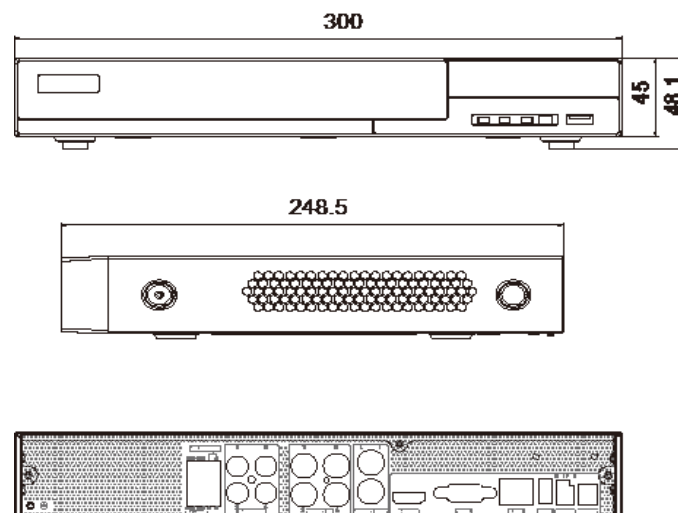

產品規格

型號		HS-HU4311
網路	瀏覽方式	遠端軟體 CMS / APP / 瀏覽器
	連線模式	TCP / IP, IPv4, IPv6, PPPoE, DHCP, DNS, DDNS, UPnP, HTTP, HTTPS, 802.1x, FTP, RTP, RTSP, RTCP, NTP, SMTP, UDP, Websocket, SNMP, IGM
	遠端控制	顯示 / 回收 / 備份 / 參數設定 / PTZ 操作
	同時上線用戶數	支援最多 5 用戶同時監控
	輸入頻寬	16 Mbps
	輸出頻寬	40 Mbps
電源		DC12V / 1.5A
消耗功率		≤10W (Without HDD)
工作環境		-10° C ~ 50° C (14° F ~ 122° F); 10%~ 90%(濕度)
尺寸 (mm)		300 x 248.5 x 48.1 (寬 x 深 x 高)

尺寸圖

※ 型錄規格若與實機不符，以實機為準。

※ 本公司保留修改此規格之權利，修改後不另行通知，實際內容請隨時來電查詢。