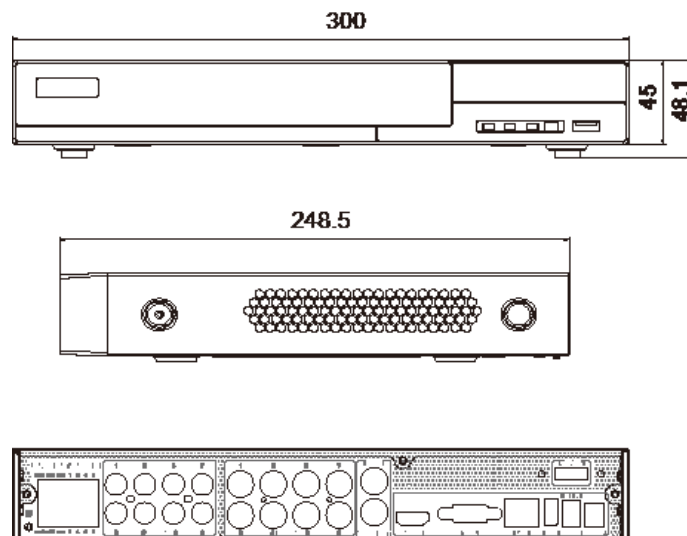

產品規格

型號		HS-HU8311
網路	瀏覽方式	遠端軟體 CMS / APP / 瀏覽器
	連線模式	TCP / IP, IPv4, IPv6, PPPoE, DHCP, DNS, DDNS, UPnP, HTTP, HTTPS, 802.1x, FTP, RTP, RTSP, RTCP, NTP, SMTP, UDP, Websocket, SNMP, IGM
	遠端控制	顯示 / 回收 / 備份 / 參數設定 / PTZ 操作
	同時上線用戶數	支援最多 5 用戶同時監控
	輸入頻寬	32 Mbps
	輸出頻寬	60 Mbps
電源		DC12V / 2A
消耗功率		≤10W (Without HDD)
工作環境		-10° C ~ 50° C (14° F ~ 122° F); 10%~ 90%(濕度)
尺寸 (mm)		300 x 248.5 x 48.1 (寬 x 深 x 高)

尺寸圖

※ 型錄規格若與實機不符，以實機為準。

※ 本公司保留修改此規格之權利，修改後不另行通知，實際內容請隨時來電查詢。