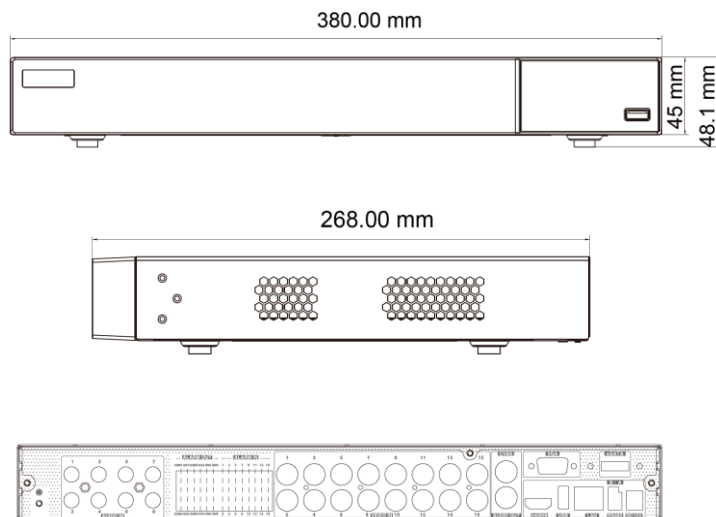

產品規格

型號	HS-HU6321	
網路	瀏覽方式	遠端軟體 CMS / APP / 瀏覽器
	連線模式	TCP / IP, IPv4, IPv6, PPPoE, DHCP, DNS, DDNS, UPnP, HTTP, HTTPS, 802.1x, FTP, RTP, RTSP, RTCP, NTP, SMTP, UDP, Websocket, SNMP, IGM
	遠端控制	顯示 / 回收 / 備份 / 參數設定 / PTZ 操作
	同時上線用戶數	支援最多 10 用戶同時監控
	輸入頻寬	32 Mbps
	輸出頻寬	96 Mbps
電源	DC12V / 4A	
消耗功率	≤15W (Without HDD)	
工作環境	-10° C ~ 50° C (14° F ~ 122° F); 10%~ 90%(濕度)	
尺寸 (mm)	380 x 268 x 48.1 (寬 x 深 x 高)	

尺寸圖

※ 型錄規格若與實機不符，以實機為準。

※ 本公司保留修改此規格之權利，修改後不另行通知，實際內容請隨時來電查詢。