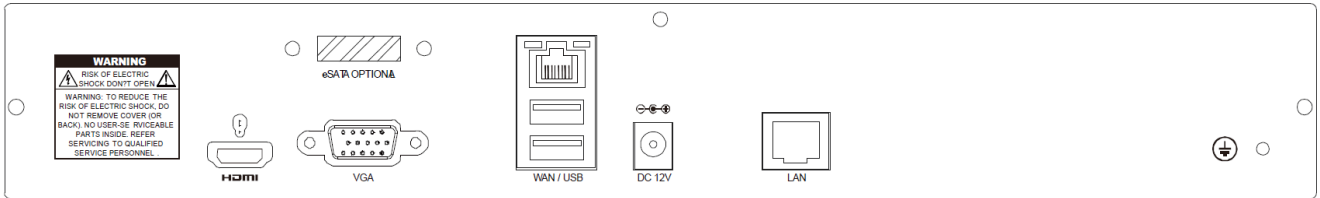

背板

*規格若有變更，恕不另行通知   **硬碟為購選配備。   ***尺寸公差：±5mm

※ 型錄規格若與實機不符，以實機為準。

※ 本公司保留修改此規格之權利，修改後不另行通知，實際內容請隨時來電查詢。