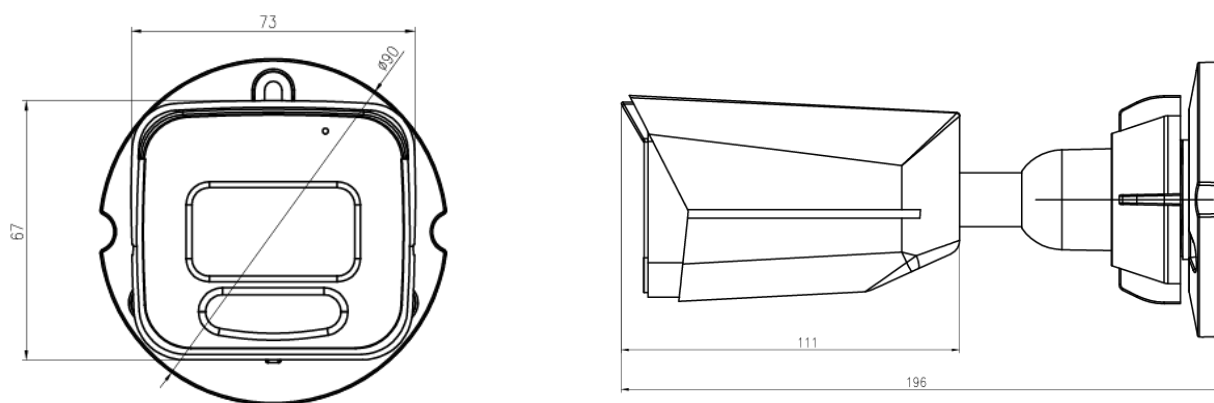

產品規格

型號	CTC-IP8501E-PA
壓縮格式	H.265/HEVC main profile · H.264 main 及 high profile · Motion JPEG 編碼
帳號管理	支援管理者、操作者、一般瀏覽者等不同層級存取網路攝影機
掃描系統	採逐行掃描方式
隱私遮罩	關 / 開 (4 區塊)
畫質調整	亮度 · 對比 · 色彩 · 色濃度 · 銳利度 · 水平翻轉 · 垂直翻轉 · 旋轉
EV (曝光值)	補償可調整
事件偵測	支援動態偵測、警報輸入與輸出。動態偵測具備四個區域設置，靈敏度可調。警報輸入可外接偵測裝置觸發
日期時間	支援 NTP、與電腦同步或是自訂時間。亦支援不同時區時間設置
白平衡	自動、手動、陰天、夜間等場景切換
防閃爍	NTSC(60Hz) · PAL(50Hz)
智能報警	移動偵測
支援協定	UDP/TCP/HTTP/SSH/RTSP Unicast · Multicast/NTP/ONVIF/Gsoap
電源	電源: DC12V / PoE(802.3af)

尺寸圖

※ 型錄規格若與實機不符，以實機為準。

※ 本公司保留修改此規格之權利，修改後不另行通知，實際內容請隨時來電查詢。