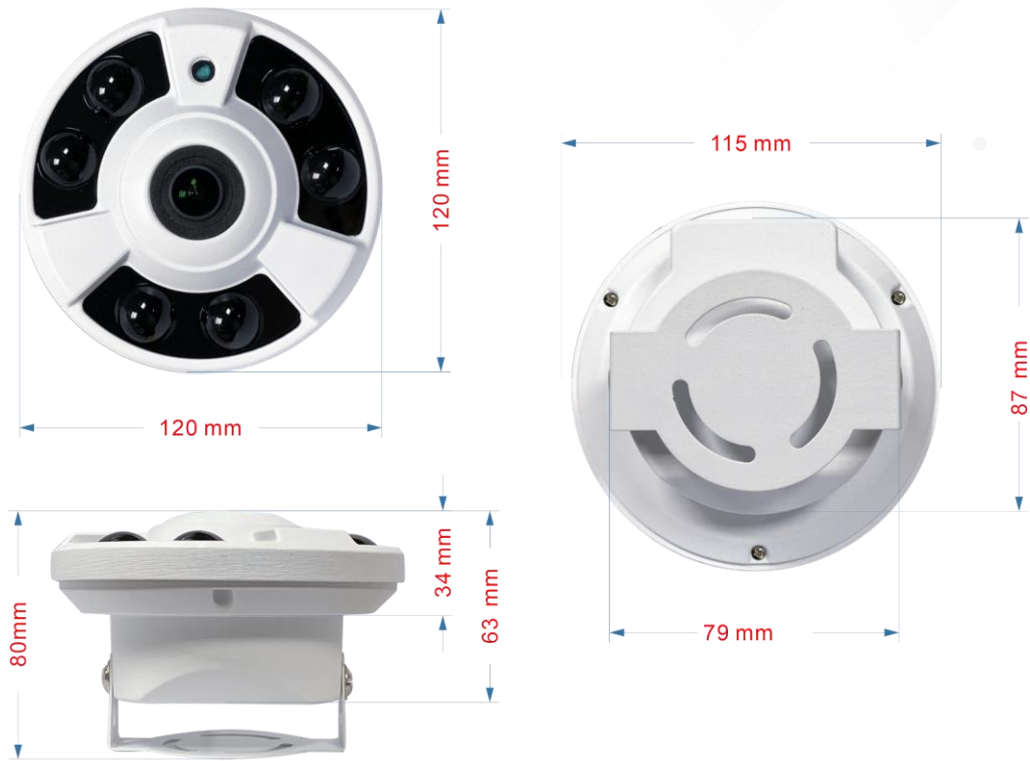

CTC-IP3563H-A

H.265 五百萬畫素全景網路攝影機

產品特色

- 1/2.8" 5百萬像素 SONY IMX335+ MSTAR SSC30KQ(聯發科晨星半導體)晶片
- 支援數位寬動態功能
- H.265+/H.265(兼容 H.264)畫面壓縮技術,超低碼率,高清畫質
- 支援 ONVIF 協議,可接入第三方後端/平台,支援手機監控
- 內建 IR CUT 濾光鏡片 · 日夜同焦更精確
- 支援智能分析 · 人形偵測 · 自定義區域

產品規格

型號	CTC-IP3563H-A
影像元件	500萬超低照度 1/2.8 " CMOS SONY IMX335+MSTAR SSC30KQ)
鏡頭	1.8mm Lens
紅外線	6陣列LED
快門	1/50(1/60)秒至1/10000秒
網路協議	支援HTTP/RTSP/DHCP/NTP/ONVIF/P2P等網路協議
畫面處理	H265+/H.265(兼容H.264)編碼,雙碼流,AVI格式:碼流0.1M~8Mbps可調:幀率1-30幀/秒可調
寬動態	支援數位寬動態
最低照度	0.001 LUX /F1.2
支援Onvif	支援
CGI	支援
支援手機	支援手機瀏覽及設定
Auto IRIS	支援
AI 功能	支援智能分析 : 人形偵測 · 自定義區域
影像壓縮格式	H.265+/H.265 /H.264/MJPEG
影像解析度	主碼流:2592x1944@25fps,.(2560x1440,2304x1296,1920x1080,1280x720)@30fps, 次碼流: 720*480,D1,VGA,640x360
操作溫度/儲存溫度	-40°-85°
操作濕度/操作濕度	80%RH/90%RH
電源供應	DC12V/PoE Option (PS.選購)