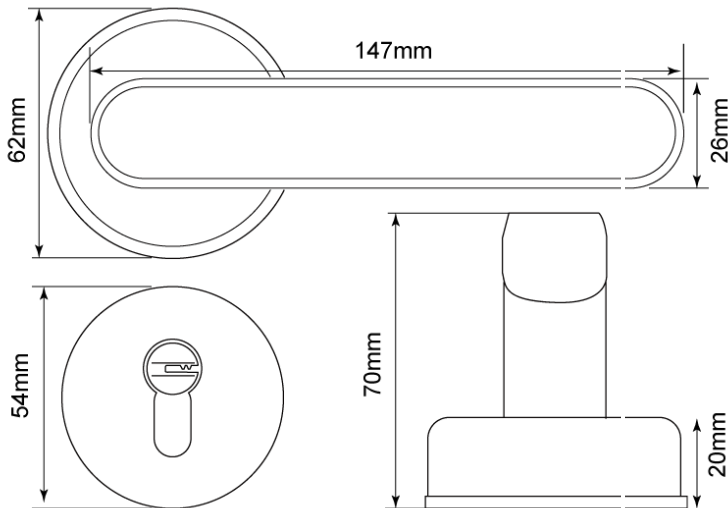

產品規格

型號	DJS-SK01-PRO
遠端發送密碼開門	支援
遠端授權APP用戶	支援
建議安裝門厚度	35~60mm
開鎖記錄本地儲存	需加購G2 網路閘道器
開鎖記錄雲端即時更新	
手機遠端APP開門	
遠端刪除鎖內密碼	
遠端刪除用戶	
工作電壓	6V (四顆4號電池) · 電流 240mA
待機功耗	30uA
工作溫度	-20°C~+60°C

產品尺寸

選購配件

DJS-G2 G2 網路閘道器	DJS-TT01 無線遙控器

※ 型錄規格若與實機不符，以實機為準。

※ 本公司保留修改此規格之權利，修改後不另行通知，實際內容請隨時來電查詢。