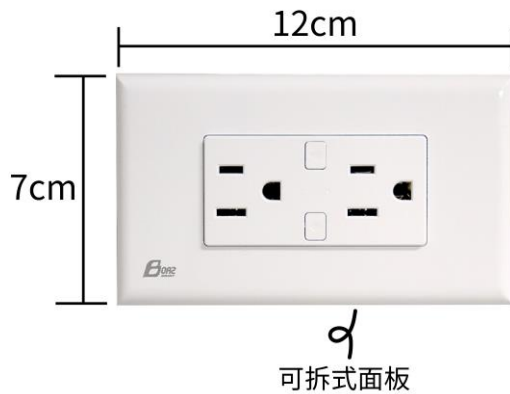

尺寸圖

※ 型錄規格若與實機不符，以實機為準。

※ 本公司保留修改此規格之權利，修改後不另行通知，實際內容請隨時來電查詢。