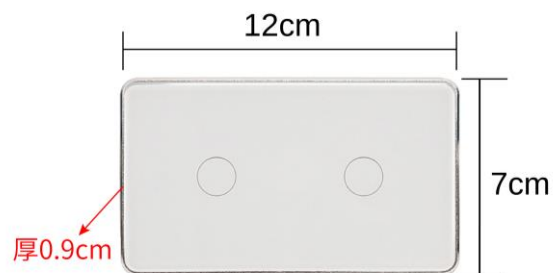

尺寸圖

※ 型錄規格若與實機不符，以實機為準。

※ 本公司保留修改此規格之權利，修改後不另行通知，實際內容請隨時來電查詢。