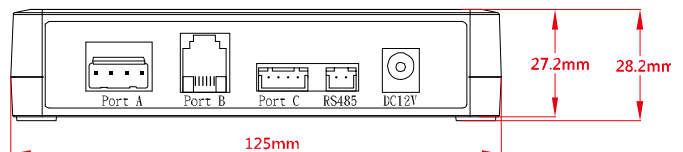

### 連接孔

連接	顏色	功能	預設設定
Port A	① 綠	共線	停止 COM
	② 紅	繼電器 R2	停止 N.C.
	③ 白	繼電器 R1	上升 N.O.
	④ 黃	繼電器 R3	下降 N.O.
Port C	⑤ 黑	防壓裝置接點	--
	⑥ 黃	防壓裝置接點	--
	⑦ 綠	繼電器 R4	-- N.O.
	⑧ 紅	保險絲	--
RS485	⑨ 藍	RS485-A	-- ID:1 / 速率: 4800
	⑩ 黑	RS485-B	-- 固定無法修改

### 產品尺寸

尺寸公差: ± 5mm