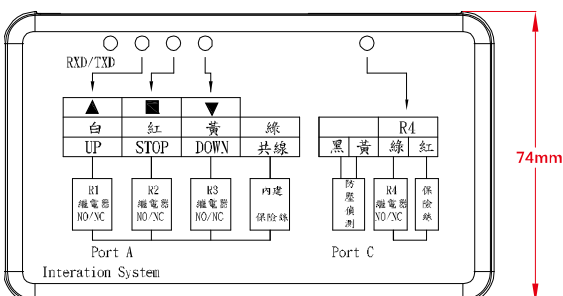

### 產品特色

遠端控制方式	監控主機介面 / 手機 APP	RS485 控制	支援
鐵捲門控制	上 / 下 / 停止	LED 指示燈	雙色 (紅 / 綠)
防壓偵測連接	支援	電源供應	DC 12V @ 1A

\* 規格如有變更，恕不另行通知

### 連接孔

連接	顏色	功能	預設設定
Port A	① 綠	共線	停止 COM
	② 紅	繼電器 R2	停止 N.C.
	③ 白	繼電器 R1	上升 N.O.
	④ 黃	繼電器 R3	下降 N.O.
Port C	⑤ 黑	防壓裝置接點	--
	⑥ 黃	防壓裝置接點	--
	⑦ 綠	繼電器 R4	-- N.O.
	⑧ 紅	保險絲	--
RS485	⑨ 藍	RS485-A	-- ID:1 / 速率: 4800
	⑩ 黑	RS485-B	-- 固定無法修改

### 產品尺寸

尺寸公差: ± 5mm