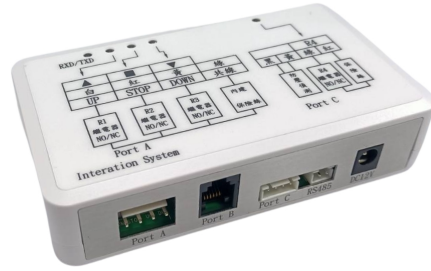

# AVX951C

## 鐵捲門控制器

### 產品規格

- 保留原本鐵捲門控制方式，還可透過監控主機介面或手機 APP (AVTECH DVR) 進行遠端控制
- 可另連接防壓偵測紅外線裝置與車庫小門開關
- 適用傳統鐵捲門與快速捲門

### 產品特色

遠端控制方式	監控主機介面 / 手機 APP	RS485 控制	支援
鐵捲門控制	上 / 下 / 停止	LED 指示燈	雙色 (紅 / 綠)
防壓偵測連接	支援	電源供應	DC 12V @ 1A

\* 規格如有變更，恕不另行通知