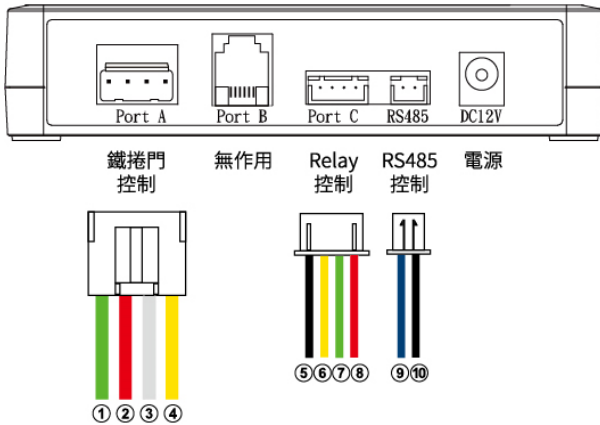

## 鐵捲門控制器

### 產品規格

- 保留原本鐵捲門控制方式，還可透過監控主機介面或手機 APP (AVTECH DVR) 進行遠端控制
- 可另連接防壓偵測紅外線裝置與車庫小門開關
- 適用傳統鐵捲門與快速捲門

### 產品特色

遠端控制方式	監控主機介面 / 手機 APP	RS485 控制	支援
鐵捲門控制	上 / 下 / 停止	LED 指示燈	雙色 (紅 / 綠)
防壓偵測連接	支援	電源供應	DC 12V @ 1A

\* 規格如有變更，恕不另行通知

### 連接孔

連接	顏色	功能	預設設定
Port A	① 綠	共線	停止 COM
	② 紅	繼電器 R2	停止 N.C.
	③ 白	繼電器 R1	上升 N.O.
	④ 黃	繼電器 R3	下降 N.O.
Port C	⑤ 黑	防壓裝置接點	--
	⑥ 黃	防壓裝置接點	--
	⑦ 綠	繼電器 R4	-- N.O.
	⑧ 紅	保險絲	--
RS485	⑨ 藍	RS485-A	-- ID:1 / 速率: 4800
	⑩ 黑	RS485-B	-- 固定無法修改