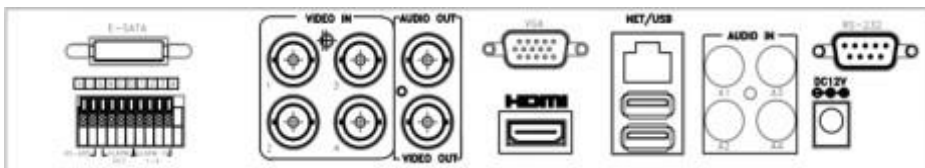

型號		DK-1114
控制/ POS / GPS	RS-485	2-pin 接頭, 支援鍵盤控制或 PTZ 控制
	RS-232	可選配 1 組 D-type 接頭
AI 人工智能		支援人、車偵測 (可選配, 1 個 USB AI 裝置可供 2 通道偵測)
可靠性	系統回復	斷電復電後自動開機(有看門狗計時器)
	時鐘	內建時鐘
	安全性	多層密碼(4 種權限, 18 組使用者)與遠端存取認證
重量與尺寸	尺寸/重量	255(W) x 220(D) x 42(H)mm / 0.8 KG (不含硬碟)
電力	電源/功率消耗	+12VDC, 2.5A / 最高 30W
		安裝 1 顆 3TB 以上硬碟, 需另購較大安培數之變壓器 (可選 5A 或 5A 以上)
操作溫度		攝氏 -5°C ~ +60°C

背板

※ 型錄規格若與實機不符，以實機為準。

※ 本公司保留修改此規格之權利，修改後不另行通知，實際內容請隨時來電查詢。