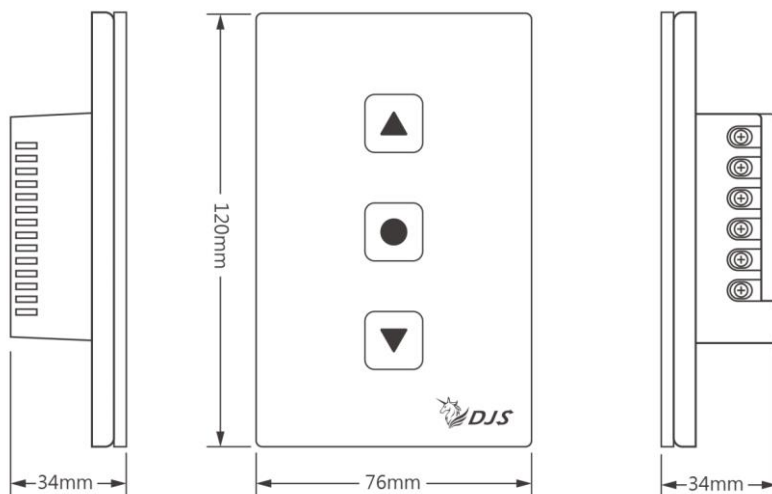

CTC-SD001

智慧捲門開關

產品特色

- 原有開關直接更換，輕鬆升級
- 出門免帶遙控器，手機開關超方便
- 內建 Wi-Fi，遠端開門/關門
- 適用傳統捲門、快速捲門
- 可聯動 IoT 設備
- 可聯動警報、來客通知、燈光控制、推播...等功能

產品規格

型號	CTC-SD001 智慧捲門開關
無線協定	Wi-Fi 2.4GHz
輸入電壓	AC100~240V (50/60Hz)
遠端控制 APP	Smart Life
負載功率	600W
適用捲門	快速捲門、傳統捲門
尺寸	單聯 · 120mm × 76mm × 34mm

產品尺寸

※ 型錄規格若與實機不符，以實機為準。

※ 本公司保留修改此規格之權利，修改後不另行通知，實際內容請隨時來電查詢。