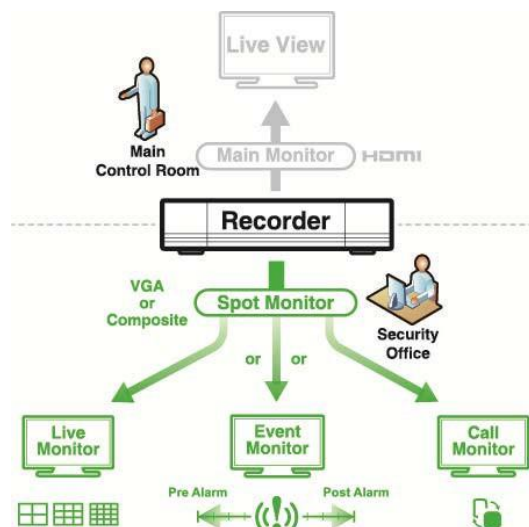

EaZy Networking 快速上網服務

EaZy Networking 為 AVTECH 提供的速度上網雲端服務，讓使用者可輕鬆透過 EagleEyes APP 自動將本裝置連線上網

自訂警報通知情境

情境設定讓使用者可以自訂事件觸發警報的條件以及動作，或者也可以直接採用內附範本來設定警報觸發與通知。

事件影像與設備狀態即時推播 (EagleEyes APP)

- 事件影像推播 (Push Video) 會在發生警報事件時立即傳送通知到使用者手機
- 設備狀態訊息推播 (Push Status) 會在發生系統事件時立即傳送訊息通知，系統事件包含影像斷訊或硬碟偵測失敗等等

大容量儲存空間

本機種支援安裝 8 顆硬碟來儲存錄影資料，讓使用者可以保留更多 4K、2K 高畫質錄影資料，不會很快就被覆蓋掉。

事件自動跳出 / 預覽

畫面右鍵會列出所有偵測到的事件以及事件符號，讓使用者可以快速辨識事件類型。最新一筆事件會特別閃爍顯示。點選其中一筆事件記錄就會自動跳出影像預覽。

次螢幕顯示

除了透過 HDMI 埠做主螢幕輸出，使用者還可以指定次螢幕輸出來顯示即時畫面、跳台畫面或事件畫面。

產品規格

硬體		
影像輸入	LAN 埠 x 1 (最多可連接 36支 網路攝影機)	
影像輸出	HDMI x 2 / VGA x 1 / Composite x 1	
影像輸出解析度	HDMI-1 : 最多3840 x 2160 (4K、2K) HDMI-2 & VGA : 最多1920 x 1080 (Full HD)	
聲音輸入 / 輸出	輸入 x 1 (mic in) / 輸出 x 1 (Line Out / HDMI)	
警報輸入 / 輸出	輸入 x 4 / 輸出 x 1	
RS485	支援	
硬碟容量**	最多可安裝 八顆 16TB 硬碟	
USB埠	USB 3.0 x 1 / USB 2.0 x 2	
Ethernet	LAN 埠	1000Mbps
	Internet 埠	1000Mbps
軟體		
影像壓縮格式	H.265	
聲音壓縮格式	G711	
本機 / 遠端顯示模式	36CH	
本機 / 遠端回放模式	36CH	
本機單路回放	支援	
錄影串流	雙碼流	
錄影模式	手動 / 事件 / 警報 / 定時	
錄影處理速率	最多1080 IPS @ 3840 x 2160 · 300Mbps	
警報前錄影	支援	
快速搜尋	時間 / 事件	
事件通知	推播影像 / 推播訊息 / 郵件	
安全性	可設定不同使用者權限與密碼	
多點傳播 (Multicast)	支援	
無縫錄影***	支援	
EaZy Networking 快速上網服務	支援	
IVS 智慧影像分析***	支援	
次螢幕輸出設定	跳台顯示 / 事件顯示 / 即時畫面 (HDMI-2、VGA & Composite)	
警報情境設定	支援	
警報自動跳出 / 預覽	支援	
免費 DDNS 服務	支援	

網路		
通訊協定	DDNS、PPPoE、DHCP、NTP、SNTP、TCP/IP、ICMP、SMTP、FTP、HTTP、RTP、RTSP、RTCP、IPv4、UPnP、DNS、UDP、IGMP	
ONVIF 相容性	支援	
最大連線人數	80	
遠端登入	網頁瀏覽器	Windows Edge、Google Chrome、Mozilla Firefox & Opera (Windows 10 和更新版本)、以及Google Chrome & Mozilla Firefox (MAC)
	電腦程式	32CH CMS Lite (僅限Windows 作業系統)
	手機APP	EagleEyes (支援iOS 和Android 系統)
一般		
電源 (±10%)	DC12V / 12.5A	
耗電量	14W (無硬碟連接)	
工作溫度	0°C ~ 40°C (32°F ~ 104°F)	
工作濕度	10% ~ 85%	
尺寸 (mm)***	358 x 267 x 152	
淨重 (kg)	5.8	
最低電腦瀏覽需求	<ul style="list-style-type: none"> ● Intel core i3 或更新版本、或者同等級AMD ● 2GB RAM ● AGP 圖形介面卡、Direct Draw、32MB RAM ● Windows 10 和更新版本 ● Windows Edge、Google Chrome、Mozilla Firefox & Opera (Windows 10 和更新版本) 	
認證	CE / UL (變壓器)	