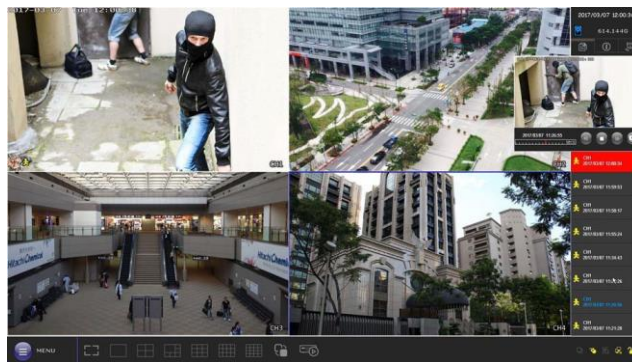

事件自動跳出 / 預覽

畫面右鍵會列出所有偵測到的事件以及事件符號，讓使用者可以快速辨識事件類型。最新一筆事件會特別閃爍顯示。點選其中一筆事件記錄就會自動跳出影像預覽。