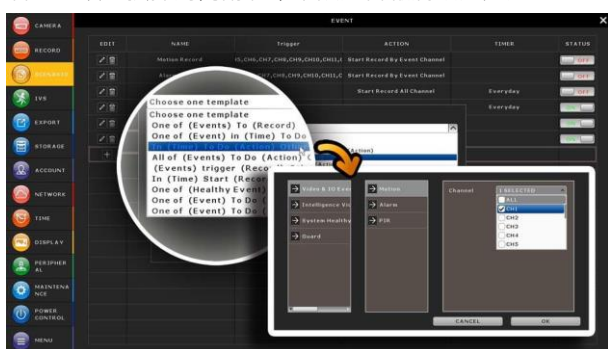

AVH8536AX

36 路網路型錄影主機 (支援安裝8 顆硬碟)

產品特色

- 36 路 8MP 錄影
- 大容量儲存空間
- EaZy Networking 快速上網
- 事件影像推播 / 狀態訊息推播

100%
台灣製造

產品特色

H.265 壓縮技術

H.265 壓縮技術不僅大大減少錄影所需空間，還同時減少傳輸頻寬，讓影像傳輸更有效率，並允許儲存更多影像資料。

EaZy Networking 快速上網服務

EaZy Networking 為 AVTECH 提供的速度上網雲端服務，讓使用者可輕鬆透過 EagleEyes APP 自動將本裝置連線上網

自訂警報通知情境

情境設定讓使用者可以自訂事件觸發警報的條件以及動作，或者也可以直接採用內附範本來設定警報觸發與通知。

事件影像與設備狀態即時推播 (EagleEyes APP)

- 事件影像推播 (Push Video) 會在發生警報事件時立即傳送通知到使用者手機
- 設備狀態訊息推播 (Push Status) 會在發生系統事件時立即傳送訊息通知，系統事件包含影像斷訊或硬碟偵測失敗等等

大容量儲存空間

本機種支援安裝 8 顆硬碟來儲存錄影資料，讓使用者可以保留更多 4K、2K 高畫質錄影資料，不會很快就被覆蓋掉。

事件自動跳出 / 預覽

畫面右鍵會列出所有偵測到的事件以及事件符號，讓使用者可以快速辨識事件類型。最新一筆事件會特別閃爍顯示。點選其中一筆事件記錄就會自動跳出影像預覽。

次螢幕顯示

除了透過 HDMI 埠做主螢幕輸出，使用者還可以指定次螢幕輸出來顯示即時畫面、跳台畫面或事件畫面。