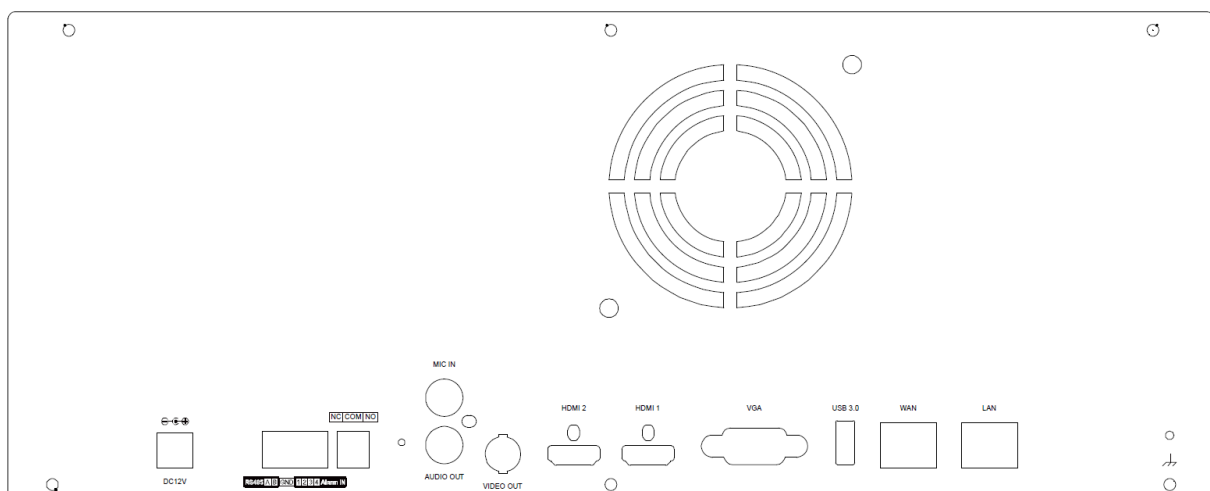

網路		
通訊協定	DDNS、PPPoE、DHCP、NTP、SNTP、TCP/IP、ICMP、SMTP、FTP、HTTP、RTP、RTSP、RTCP、IPv4、UPnP、DNS、UDP、IGMP	
ONVIF 相容性	支援	
最大連線人數	80	
遠端登入	網頁瀏覽器	Windows Edge、Google Chrome、Mozilla Firefox & Opera (Windows 10 和更新版本)、以及Google Chrome & Mozilla Firefox (MAC)
	電腦程式	32CH CMS Lite (僅限Windows 作業系統)
	手機APP	EagleEyes (支援iOS 和Android 系統)
一般		
電源 (±10%)	DC12V / 12.5A	
耗電量	14W (無硬碟連接)	
工作溫度	0°C ~ 40°C (32°F ~ 104°F)	
工作濕度	10% ~ 85%	
尺寸 (mm)***	358 x 267 x 152	
淨重 (kg)	5.8	
最低電腦瀏覽需求	● Intel core i3 或更新版本、或者同等級AMD ● 2GB RAM ● AGP 圖形介面卡、Direct Draw、32MB RAM ● Windows 10 和更新版本 ● Windows Edge、Google Chrome、Mozilla Firefox & Opera (Windows 10 和更新版本)	
認證	CE / UL (變壓器)	

*規格若有變更，恕不另行通知 ** 硬碟為購選配備。 *** 當連接的攝影機有支援時方能使用 **** 尺寸公差：±5mm

背板

※ 型錄規格若與實機不符，以實機為準。

※ 本公司保留修改此規格之權利，修改後不另行通知，實際內容請隨時來電查詢。