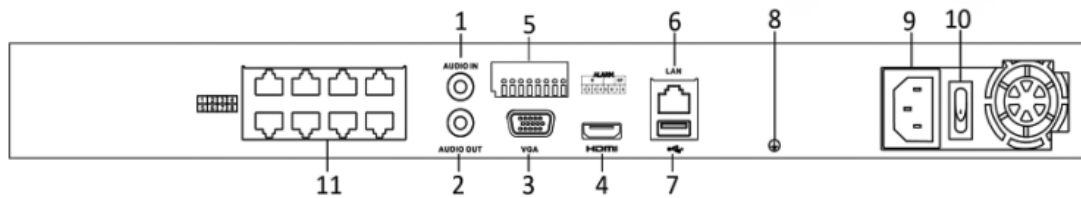

後背板介紹

1. 語音對講輸入	7. USB 3.0 介面
2. 聲音輸出	8. 接地
3. VGA 輸出	9. 電源輸入
4. HDMI 輸出	10. 電源開關
5. 鍵盤/警報輸出入	11. PoE 埠(16 個)
6. 網路 LAN