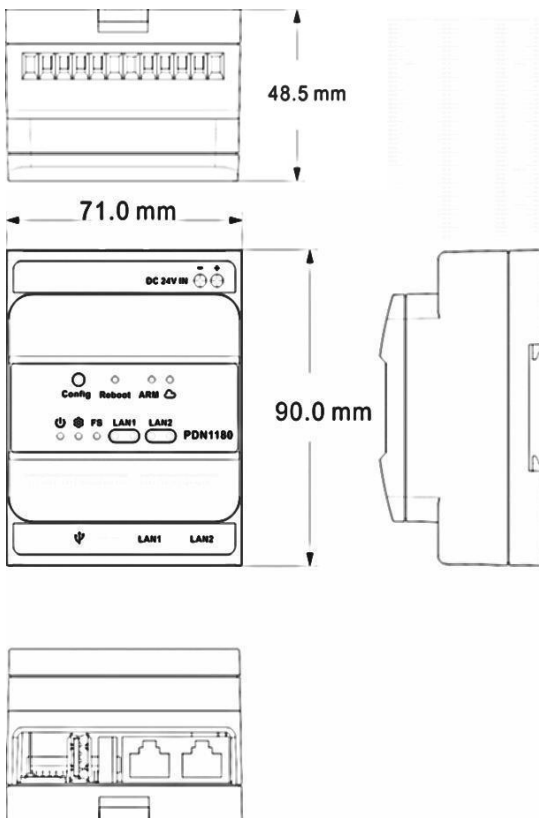

產品規格

型號	PDN1180 APP 網關
安裝方式	Din-Rail I TS35/7.5 ; 壁掛式
產品結構	防火級ABS
IP 等級	IP30
MTBF	>40000小時
作業系統	LINUX
通訊協議	SIP(RFC3261)
影像壓縮格式	H.264(HD30/25FPS)
聲音壓縮格式	G.711
聲音影像傳輸協議	RTP(RFC1889/RFC6184/RFC3551)
支援RTSP Client	有
網路寬頻要求	上/下傳大於6Mbps以上
影像壓縮格式	H.264 (HD720P 30/25FPS)
聲音壓縮格式	G.711
聲音影像傳輸協議	RTP (RFC1889/RFC6184/RFC3551)
RTSP協議	RFC2326
網路寬頻要求	上/下傳大於6Mbps以上

產品尺寸

※ 型錄規格若與實機不符，以實機為準。

※ 本公司保留修改此規格之權利，修改後不另行通知，實際內容請隨時來電查詢。