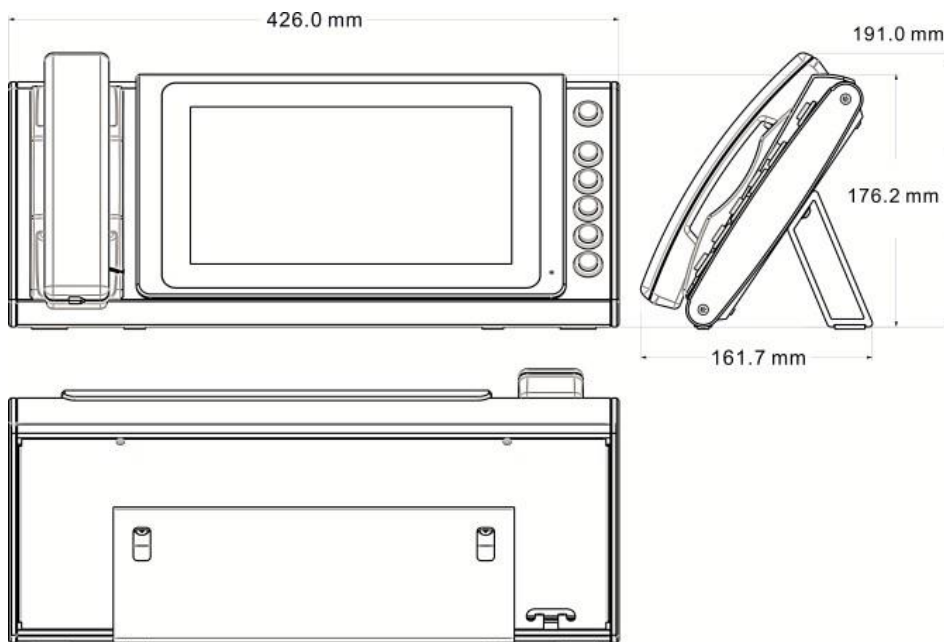

產品規格

型號	PMA6001 APP 管理員機
報警訊息紀錄	自動紀錄報警訊息(三個月以上)
警報音提示	有
產品尺寸	426*191*161.7 mm
產品結構	鋁擠型材&防火級ABS
MTBF	>40000小時
操作系統	Android
通訊協議	SIP (RFC3261)
影像壓縮格式	H.264 (HD720P 30/25FPS)
聲音壓縮格式	G.711
聲音影像傳輸協議	RTP (RFC1889/RFC6184/RFC3551)
支援 RTSP Client	有
網路寬頻要求	上/下傳大於6Mbps以上
全雙工回音消除	有
Mic 自動準位控制	有
門狀態偵測	有
移報接口	USB

產品尺寸

※ 型錄規格若與實機不符，以實機為準。

※ 本公司保留修改此規格之權利，修改後不另行通知，實際內容請隨時來電查詢。