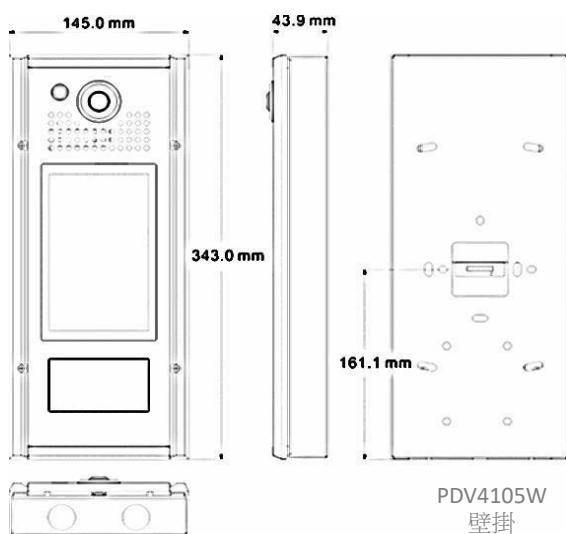

產品規格

型號	PDV4105 APP 社區門口機
工作電壓	DC24V
電力來源	POE (非標24V)/外接電源
消耗功率	<12W
工作溫度	-20°C ~ +60°C
處理器	ARM 四核 A7 1.2G
記憶體	1G/DDR3
內部 flash	8G
外部擴充儲存	支援 SDHC卡. Up to 32G
顯示器	TFT LCD 7" 彩色螢幕 · 解析度: 1024X600
操作	電容式觸控式螢幕
攝影鏡頭解析度	>100 萬像素HD 高清畫質
攝影鏡頭規格	180 度魚眼修正廣角鏡頭
補光	TFT PANEL
補光範圍	於門口機前50cm處
螢幕保護	PIR 自動喚醒
感應卡種類	Mifare
感應卡感應距離	<=20mm

產品規格

型號	PDV4105 APP 社區門口機
電鎖輸出	乾接點輸出，接點規格為 24V/2A
門狀態偵測	有
WIEGAND 接口	有
門內開門按鈕	有
產品尺寸	145*343*43.9mm (壁掛) ; 145*343*44 (埋入)
安裝方式	壁掛(W) / 埋入(R)
產品結構	金屬鋁面板
IP 等級	正面 IP54
MTBF	>40000小時
操作系統	Android
通訊協議	SIP (RFC3261)
影像壓縮格式	H.264 (HD720P 30/25FPS)
聲音壓縮格式	G.711
聲音影像傳輸協議	RTP (RFC1889/RFC6184/RFC3551)
RTSP協議	RFC2326
網路寬頻要求	上/下傳大於6Mbps以上
全雙工回音消除	有
Mic 自動準位控制	有
訪客語音導引操作	有

產品尺寸

※ 型錄規格若與實機不符，以實機為準。

※ 本公司保留修改此規格之權利，修改後不另行通知，實際內容請隨時來電查詢。