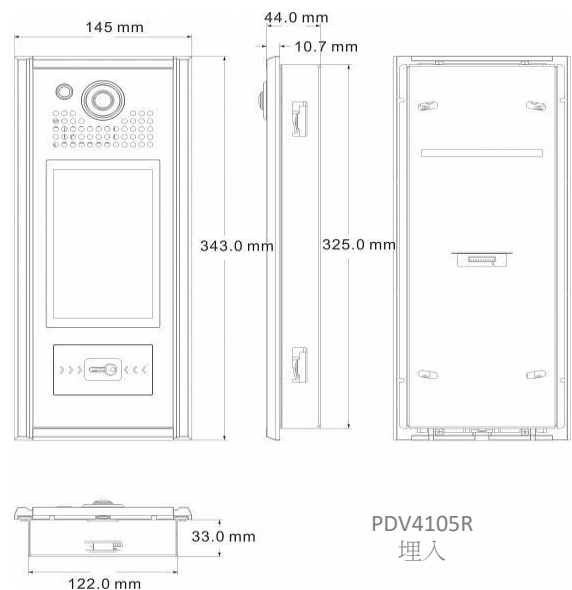

產品規格

型號	PDV4105 APP 社區門口機
電鎖輸出	乾接點輸出，接點規格為 24V/2A
門狀態偵測	有
WIEGAND 接口	有
門內開門按鈕	有
產品尺寸	145*343*43.9mm (壁掛) ; 145*343*44 (埋入)
安裝方式	壁掛(W) / 埋入(R)
產品結構	金屬鋁面板
IP 等級	正面 IP54
MTBF	>40000小時
操作系統	Android
通訊協議	SIP (RFC3261)
影像壓縮格式	H.264 (HD720P 30/25FPS)
聲音壓縮格式	G.711
聲音影像傳輸協議	RTP (RFC1889/RFC6184/RFC3551)
RTSP協議	RFC2326
網路寬頻要求	上/下傳大於6Mbps以上
全雙工回音消除	有
Mic 自動準位控制	有
訪客語音導引操作	有

產品尺寸

※ 型錄規格若與實機不符，以實機為準。

※ 本公司保留修改此規格之權利，修改後不另行通知，實際內容請隨時來電查詢。