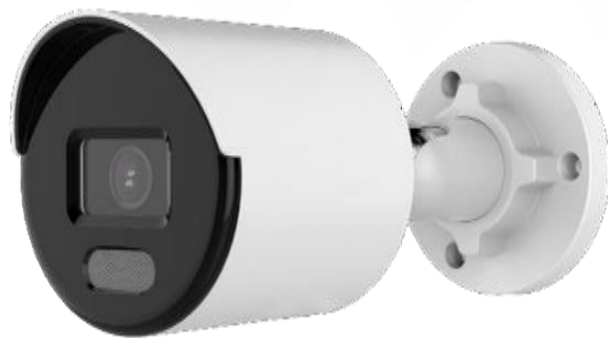

### 2MP 全彩 IP 攝影機

#### 產品特色

- 2MP 解析度的高品質影像
- 高效率 H.265 + 影像壓縮技術
- 絕佳的低光源拍攝表現
- IP67 防水防塵
- 全天候彩色影像
- 內建收音麥克風

智慧全彩 Lite 系列是採用智慧全彩技術的經濟型產品。智慧全彩技術可透過 F1.0 鏡頭、高性能感測器和良好照明提供 24/7 全天候生動的彩色影像。F1.0 大光圈可收集更多光線以產生更明亮的影像。先進的感測器技術可以極大地提高光線的利用率，在低光源場景下，內建的暖色補光燈可達成彩色影像表現。